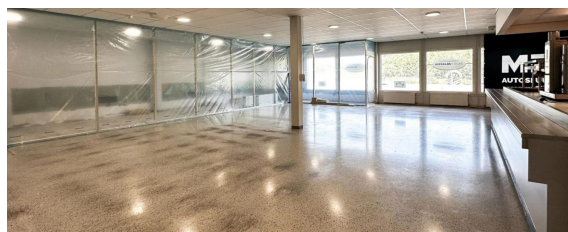

Toimitilaa Hyllilänkatu 15, 33730 Tampere

Vuokrataan

Valmis lounasravintolatila 213m2

Tilatyyppi

Muuta tilaa	213 m²
Yhteensä	213 m²

Tila soveltuu

Ravintola

Kiinteistö

Vuokrattavana siisti ja heti vapaa lounasravintolaksi soveltuva tila Kaukajärveltä. Ravintolatila sijaitsee varasto-, tuotanto- ja toimistokiinteistön yhteydessä.

Tila sijaitsee katutasossa ja koostuu:

keittiöstä 73,5 m²

ruokailu-/salitilasta 140 m²

Keittiö on varustettu tarkastetuilla, ruoanvalmistukseen soveltuvilla

Tilan tarjoaja

Logistila Oy

p. 040 776 0538

info@logistila.fi | jukka.nukari@logistila.fi | ulla.lyytinen@logistila.fi

<http://www.logistila.fi/>