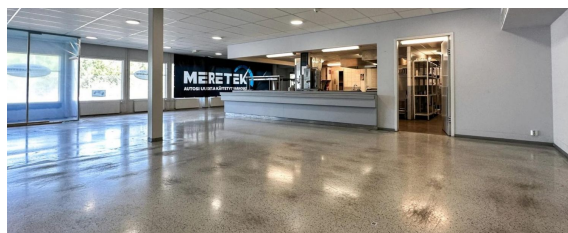

Toimitilaa Hyllilänkatu 15, 33730 Tampere

Vuokrataan

Valmis lounasravintolatila 213m2

Tilatyyppi

Muuta tilaa	213 m²
Yhteensä	213 m²

Tila soveltuu

Ravintola

Kiinteistö

Vuokrattavana siisti ja heti vapaa lounasravintolaksi soveltuva tila Kaukajärveltä. Ravintolatila sijaitsee varasto-, tuotanto- ja toimistokiinteistön yhteydessä.

Tila sijaitsee katutasossa ja koostuu:

keittiöstä 73,5 m²

ruokailu-/salitilasta 140 m²

Keittiö on varustettu tarkastetuilla, ruoanvalmistukseen soveltuvilla

Tilan tarjoaja

Logistila Oy

p. 040 776 0538

info@logistila.fi | jukka.nukari@logistila.fi | ulla.lyytinen@logistila.fi

<http://www.logistila.fi/>