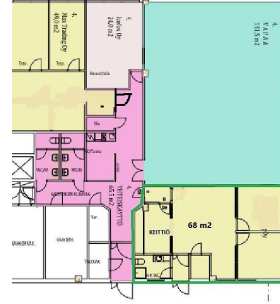

Toimitilaa Westendintie 1, 02160 Espoo

Vuokrataan

Perussiisti 68 m² 1. kerroksen toimisto Länsiväylän varrelta arvokkaassa Espoon Westendissä

Tilatyyppi

Toimistotilaa	68 m ²
Yhteensä	68 m ²

Vuokra

1088 EUR / kk + alv