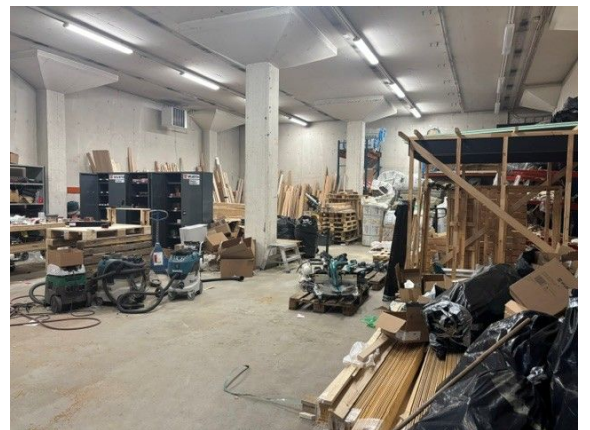

Toimitilaa Fonseenintie 1, 00370 Espoo

Vuokrataan

Vuokrataan Mäkkylän aseman vierestä varastotila noin 200 m²

Tilatyyppi

Varastotilaa	200 m ²
Yhteensä	200 m ²

Tilan tarjoaja

Comreal Oy LKV

p. 050 534 8001

anna-maija.hypponen@comreal.fi

<http://www.comreal.fi>

Toimitilaa Fonseenintie 1, 00370 Espoo

Kiinteistö

Vuokrataan Mäkkylän aseman vieressä sijaitsevasta kiinteistöstä varastotila noin 200 m². Tilaan käynti nosto-oven kautta, vapaa korkeus yli 4 metriä, tila osa yhteiskäyttötilaa. Mahdollista vuokrata myös yläkerrasta toimistotilaa noin 50 m² tai 250 m². Pihalla autopaikkoja. Soita ja kysy lisää.