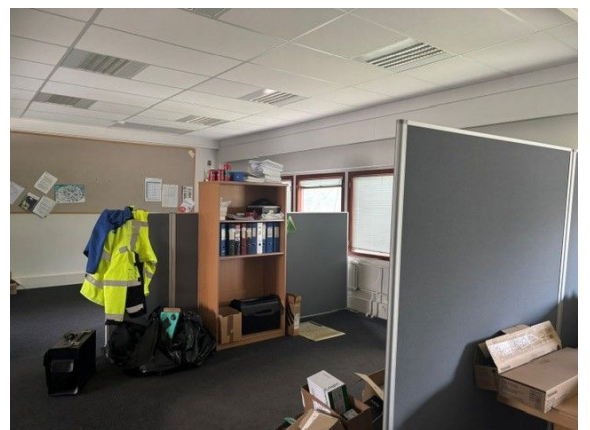

### Vuokrataan

Vuokrataan Mäkkylän aseman vierestä toimistila noin 250 m<sup>2</sup>

#### Tilatyypit

Toimistotilaa	250 m <sup>2</sup>
Näyttelytilaa	250 m <sup>2</sup>
Yhteensä	250 m <sup>2</sup>

### Kiinteistö

---

Vuokrataan Mäkkylän aseman vieressä sijaitsevasta kiinteistöstä hyväkuntoinen 2. kerroksen toimistotila noin 250 m<sup>2</sup>. Tiloissa suuri avo-/näyttelytila, viisi huonetta, kaksi wc:tä ja suuri keittiötila. Mahdollista vuokrata myös alakerrasta noin 4 metriä korkeata varastotilaa 200 m<sup>2</sup>. Pihalla autopaikkoja. Soita ja kysy lisää.