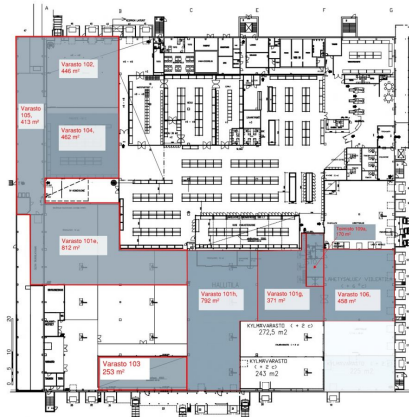

Rakennusvuosi

1983

Energiatehokkuusluokka

C

Toimitilaa Äimäkuja 6, 90400 Oulu

Fokus Nordic

VARASTOT 102, 104, 105= yht. 1321 m²
 VARASTO 101e= 812 m²
 VARASTO 103= 253 m²
 VARASTO 101g=371 m²
 VARASTO 101h=792 m²
 VARASTO 106=458 m²
 TOIMISTO 109a=170 m²