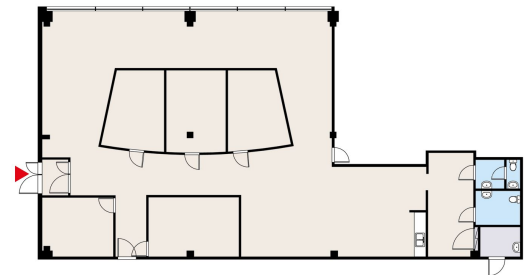

Tilatyypit

Toimistotilaa	210 m ²
Yhteensä	210 m ²

Tilan tarjoaja

Kielo

p. 050 327 1977

info@kielotoimitilat.fi | katja.ratus@kielotoimitilat.fi

<https://kielotoimitilat.fi/>

Toimitilaa Nuutisarankatu 15, 33900 Tampere**Yleiskuvaus**