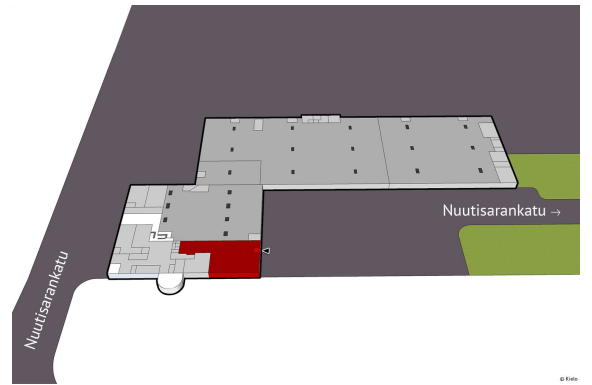

Toimitilaa Nuutisarankatu 15, 33900 Tampere

Vuokrataan

Vuokrattavana siisti, avara ja valoisa toimistotilaa Nuutisarankadun varrella Sarankulman vilkkaalla teollisuusalueella. Alue on valtaväylien yhteydessä, mm. E12-moottoritie ja bussilinjat. Kiinteistö on remontoitu mittavasti viimeisten vuosien aikana, ja vuonna 2023 on toteutettu energiatehokkuushanke. Kohde on Tampereen messukeskuksen ja mm. lounasravintoloiden välittömässä läheisyydessä, ja Tampereen keskust...