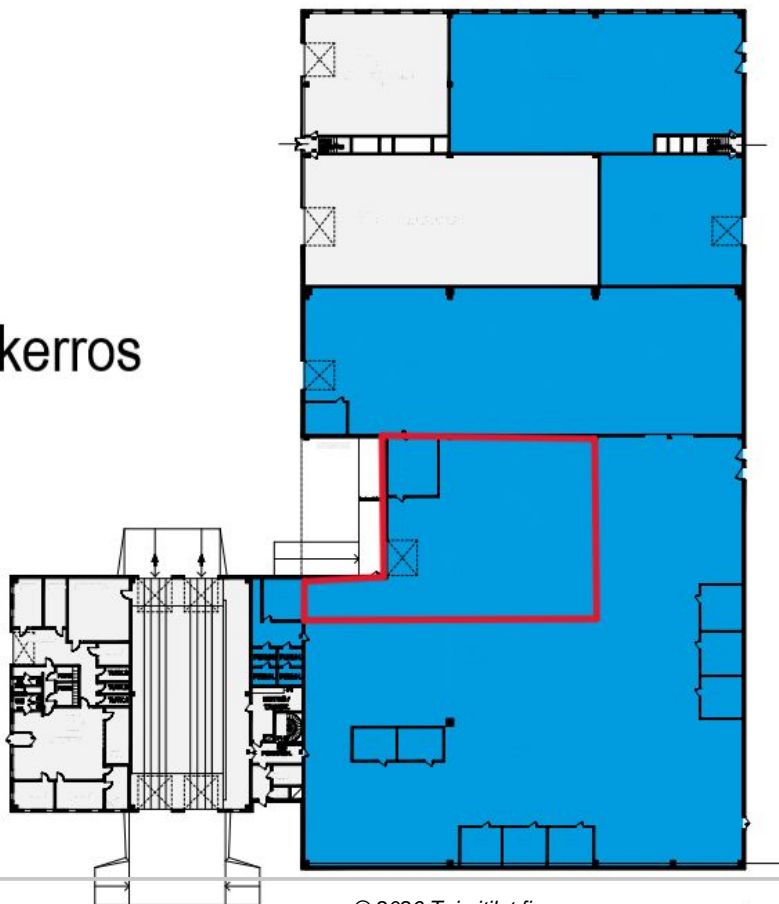

Toimitilaa Vetokuja 2, 01610 Vantaa

1.kerros