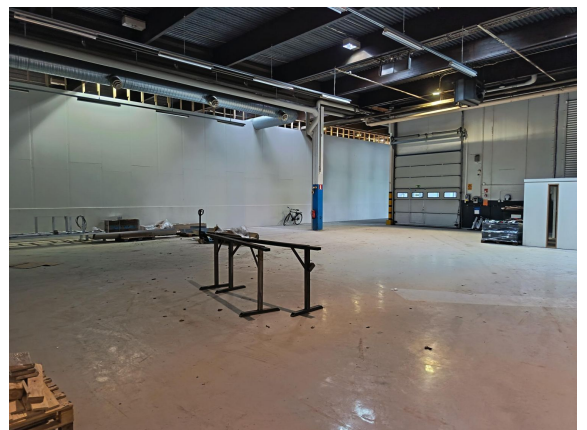

### Vuokrataan

Korkea varastotila, jonka yhteydessä on katettu lastauslaituri ja sisäänajoluiska. Tila soveltuu myös noutovarasto- tai myyntinäyttelytilaksi.

### Muuta

Vuokrataan siisti ja selkeän muotoinen varasto-tuotantotila, jonka vapaa korkeus on yli 6 metriä. Tilaan on nosto-ovi katetulta lastauslaiturilta ja sisäänajoluiska. Nosto-oven mitat ovat 4,0 x 3,7 m. Lisäksi tilaan on erillinen käyntiovi. Tila soveltuu myös noutovarasto- / myyntinäyttelytilaksi. Tilassa on muutama kevytrakenteinen toimistohuone, jotka voidaan purkaa pois, jos toimistoa ei tarvita. Kiinteistön pihassa on ilmaista pysäköintitilaa. Edullinen vuokra!