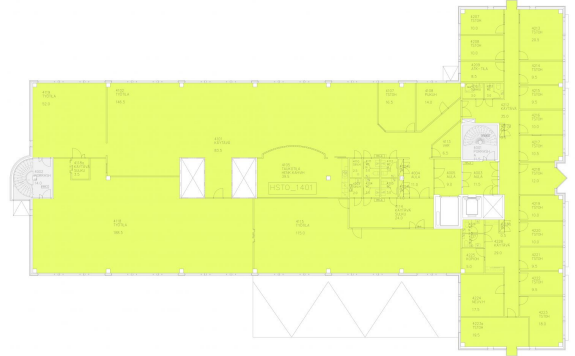

Toimitilaa Sahaajankatu 24, 00880 Helsinki

Vuokrataan

Siisti ja edullinen toimistokokonaisuus Herttoniemen teollisuusalueella.

Tilatyyppi

Toimistotilaa	1044.5 m ²
Yhteensä	1044.5 m ²

Kiinteistö

Monikäyttöinen koko 4. kerroksen kattava toimitilakokonaisuus Herttoniemen teollisuusalueella. Tilassa eri kokoisia huoneita, runsaasti avonaista työtilaa, keittiö ja useampi wc. Osaa tilasta voidaan käyttää myös tuotanto- ja varastotilana.