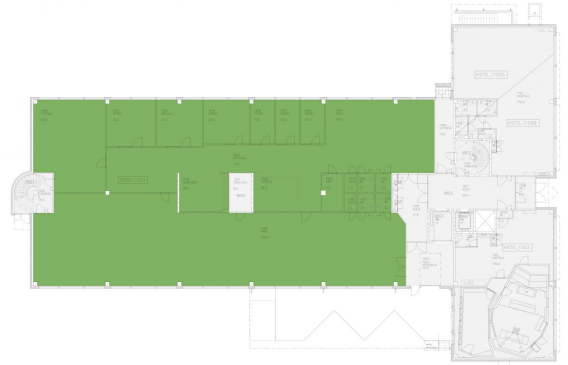

Toimitilaa Sahaajankatu 24, 00880 Helsinki

Vuokrataan

Siisti ja edullinen varasto- ja toimistokokonaisuus Herttoniemen teollisuusalueella.

Tilatyyppi

Toimistotilaa	385.5 m ²
Varastotilaa	300 m ²
Yhteensä	685.5 m ²

Kiinteistö

1. kerroksen toimitila, joka koostuu n. 300 m² varastotilasta sekä n. 385 m² toimistotilasta. Tilaan suorayhtetys lastauslaiturilta.

Helsingin Sahaajankatu 24 tilat soveltuvat erityisesti teollisuusalan toimijoille, joilla on tarvetta toimisto-, logistiikka- ja tuotantotiloille. Tilat ovat muokattavissa vuokralaisen tarpeen mukaan. Kiinteistöstä löytyy myös tilava tavarahissi.