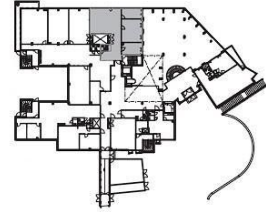

STELLA BUSINESS PARK
TERRA
Lars sonckin kaari 16
02600 Espoo

1 KRS

AULA/ TAUKOTILA

LOUNGE

AVOTYÖTILA
6 HENK.

NEUVOTTELUHUONE
3 KPL

WC TILAT
1 KPL