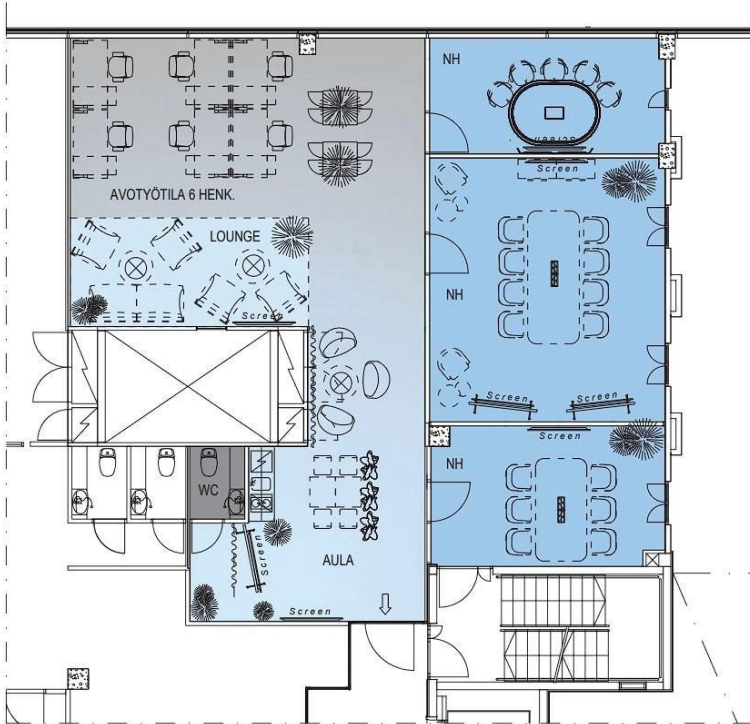

Toimitilaa Lars Sonckin kaari 16, 02600 Espoo

STELLA BUSINESS PARK
TERRA
Lars sonckin kaari 16
02600 Espoo

1 KRS