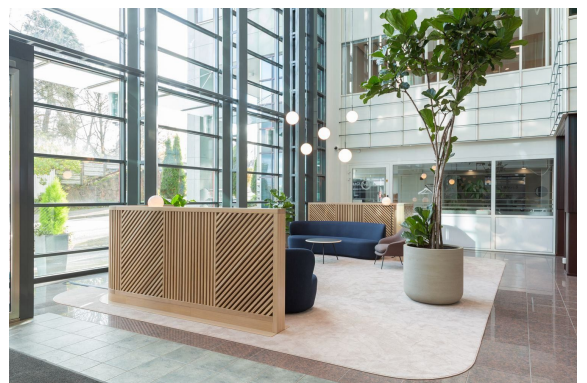

Tilatyyppi

Toimistotilaa	156 m²
Yhteensä	156 m²

Tilan tarjoaja

Hausala Oy

p. 050 360 6500, p. 050 472 7077

info@hausala.fi | mikko.ranta@hausala.fi | mika.savikko@hausala.fi

<https://www.hausala.fi/fi/toimitilahaku>