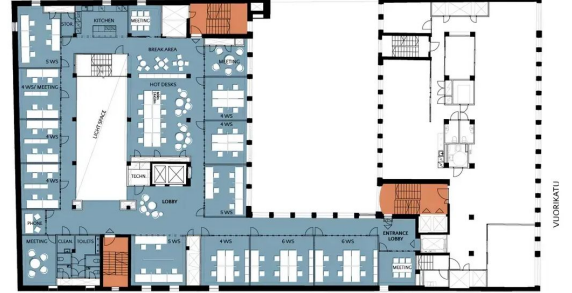

Toimitilaa Vuorikatu 20, 00100 Helsinki

Vuokrataan

Moderni toisen kerroksen muuttovalmis 645 m² toimisto Helsingin kesustassa

Tilatyyppi

Toimistotilaa	645 m ²
Yhteensä	645 m ²

Tilan tarjoaja

ScanReal Oy LKV