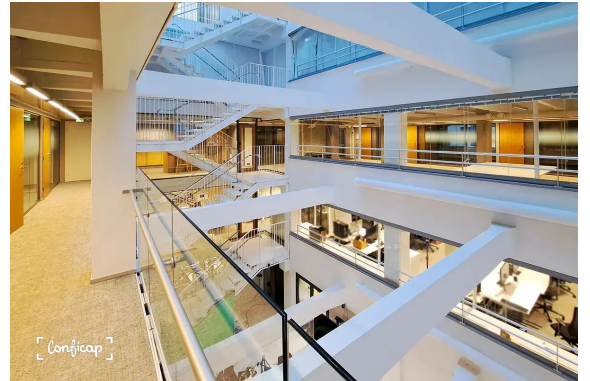

Toimitilaa Vuorikatu 20, 00100 Helsinki

Vuokrataan

Moderni toisen kerroksen muuttovalmis 645 m² toimisto Helsingin kesustassa

Tilatyyppi

Toimistotilaa	645 m ²
Yhteensä	645 m ²

Tilan tarjoaja

ScanReal Oy LKV