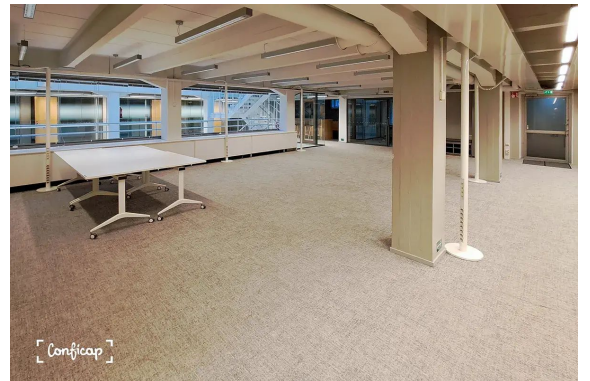

Toimitilaa Vuorikatu 20, 00100 Helsinki

Vuokrataan

Moderni toisen kerroksen muuttovalmis 645 m² toimisto Helsingin kesustassa

Tilatyyppi

Toimistotilaa	645 m ²
Yhteensä	645 m ²

Tilan tarjoaja

ScanReal Oy LKV