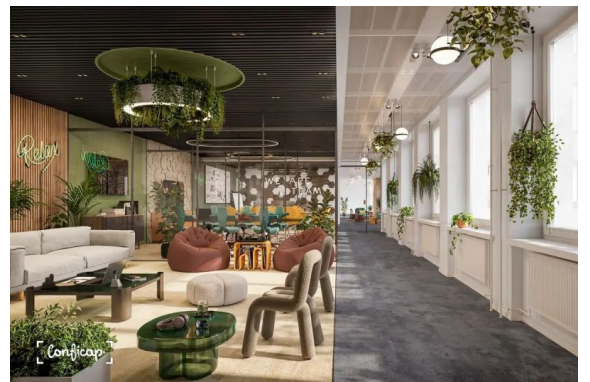

Toimitilaa Vuorikatu 20, 00100 Helsinki

Vuokrataan

Moderni kolmannen kerroksen 645m² toimisto, joka remontoidaan tulevan vuokralaisen tarpeiden mukaan

Tilatyyppi

Toimistotilaa	645 m ²
Yhteensä	645 m ²

Tilan tarjoaja