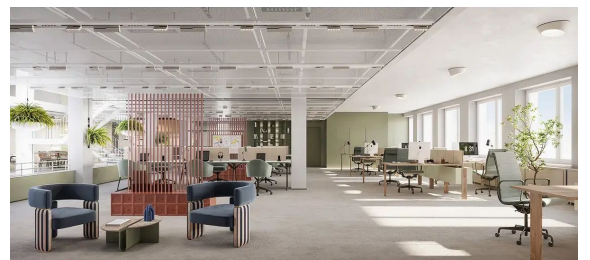

Toimitilaa Vuorikatu 20, 00100 Helsinki

Vuokrataan

Moderni kolmannen kerroksen 221 m² toimisto, joka remontoidaan tulevan vuokralaisen tarpeiden mukaan

Tilatyyppi

Toimistotilaa	221 m ²
Yhteensä	221 m ²

Tilan tarjoaja