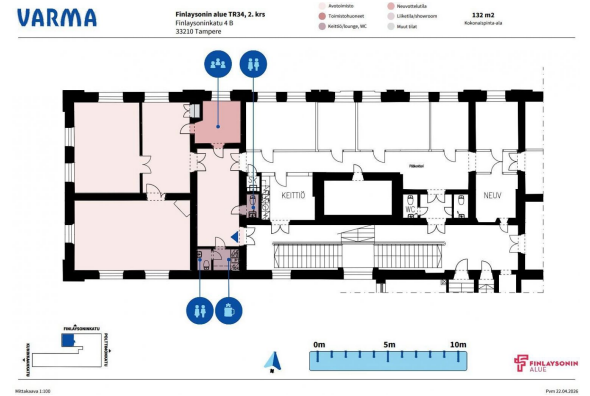

Toimitilaa Finlaysoninkatu 2, 33210 Tampere

Vuokrataan

Vuokrataan Tampereen keskustasta Finlaysonin alueelta toisen kerroksen 132 m² toimistotila. Toimisto koostuu avotilasta, keittiö nurkkauksesta sekä omista wc tiloista. Tilaa voidaan muokata tarpeiden mukaisesti. Keskeisen sijaintinsa ansiosta kiinteistöön on helppo saapua ja kaikki keskustan palvelut ovat lähettyvillä. Ratikka ja bussit kulkevat aivan kiinteistön läheisyydessä, ja Tampereen rautatieasemal...

Tilatyyppi

Toimistotilaa	132 m ²
Yhteensä	132 m ²

Tilan tarjoaja

Hausala Oy

p. 050 360 6500, p. 050 472 7077
 info@hausala.fi | mikko.ranta@hausala.fi | mika.savikko@hausala.fi
<https://www.hausala.fi/fi/toimitilahaku>