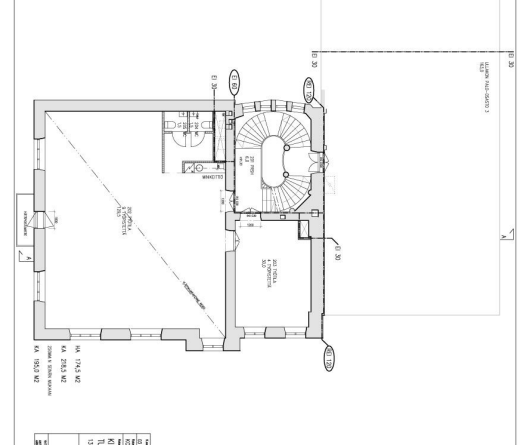

Toimitilaa Turuntie 2, 13100 Hämeenlinna

Vuokrataan

Vuokrattavana 2. kerroksen 176,5 m² toimistotila Hämeenlinnan keskustasta. Kiinteistö sijaitsee keskeisellä paikalla Hämeenlinnan keskustassa, ja alueelle on erinomaiset kulkuyhteydet niin julkisilla liikennevälineillä kuin omalla autolla. Hämeenlinnan rautatieasema sijaitsee kävelyetäisyydellä, ja lähialueelta löytyy useita pysäköintimahdollisuuksia. Keskustan monipuoliset palvelut, ravintolat ja kahvilat ovat ai...

Tilatyyppi

Toimistotilaa	176 m ²
Yhteensä	176 m ²

Tilan tarjoaja

Cushman&Wakefield

p. +358108368400
info.fi@cushwake.com

Toimitilaa Turuntie 2, 13100 Hämeenlinna

Yleiskuvaus

Vuokrattavana 2. kerroksen 176,5 m² toimistotila Hämeenlinnan keskustasta. Kiinteistö sijaitsee keskeisellä paikalla Hämeenlinnan keskustassa, ja alueelle on erinomaiset kulkuyhteydet niin julkisilla liikennevälineillä kuin omalla autolla. Hämeenlinnan rautatieasema sijaitsee kävelyetäisyydellä, ja lähialueelta löytyy useita pysäköintimahdollisuuksia. Keskustan monipuoliset palvelut, ravintolat ja kahvilat ovat aivan lähettyvillä.