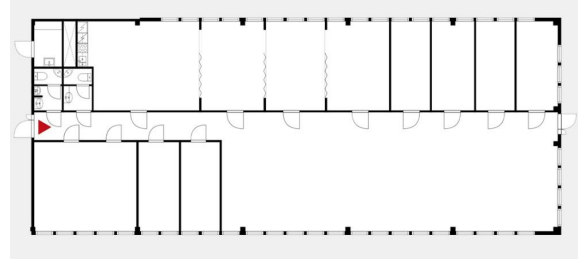

### Vuokrataan

Vuokrataan siisti 2. kerroksen 388m<sup>2</sup> toimisto- /työtila. Tilasta löytyy kaksi WC-tilaa, sekä keittiö. Tila on jäähdytetty, joka takaa siis miellyttävän työskentelyn myös kesäkuumalla. Tämä toimistotila on heti vapaa ja sitä on mahdollista muokata asiakkaan tarpeiden mukaisesti.

### Tilatyyppi

Toimistotilaa	388 m <sup>2</sup>
Liiketilaa	388 m <sup>2</sup>
Työtilaa	388 m <sup>2</sup>
Yhteensä	388 m <sup>2</sup>