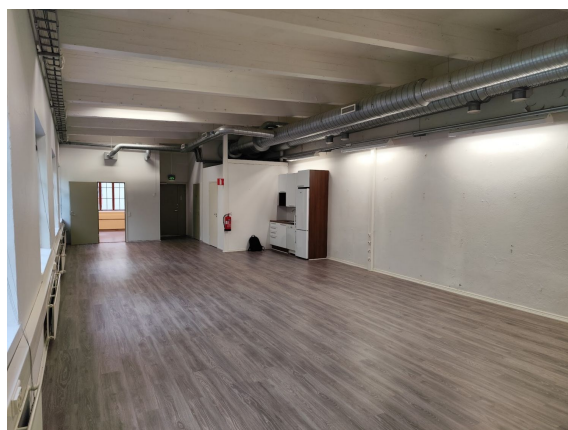

Toimitilaa Vesijärvenkatu 25, 15140 Lahti

Vuokrataan

Walimon kiinteistössä on vapaana uniikki 3 tuotanto, näyttely ja toimistotila. Tila on avoin tila, yksi toimistohuone, pieni keittiö, wc tilat. Pysäköinti talon päädyssä Lisätiedot ja esittelyt kohteesta 020 7290 710/0400 891057 Lisää kohteita www.premises.fiKerros: 3