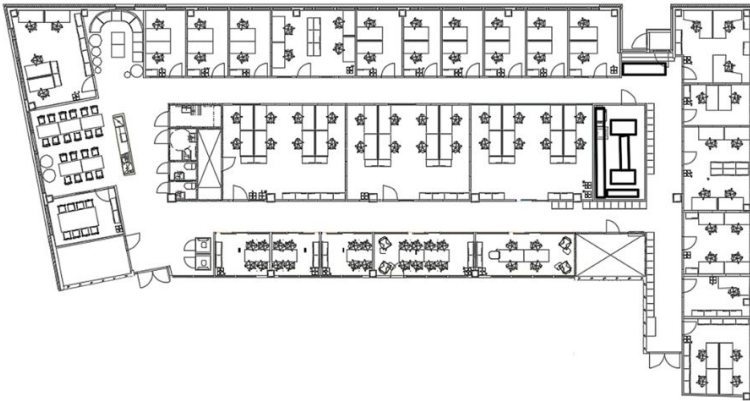

Toimitilaa Yrttpellontie 6, 90230 Oulu

Vuokrataan

Toimistotilaa Technopolis Peltolassa, Oulussa. Tämä tilava ja viihtyisä 910 m² toimistokokonaisuus sijaitsee kiinteistön 5. kerroksessa. Tilaan kuuluu erikokoisia työ-, neuvottelu- ja tiimihuoneita, omat wc-tilat sekä keittiö taukotiloineen. Ilmoitettu neliömäärä sisältää jyvityksen kiinteistön yhteisistä tiloista.