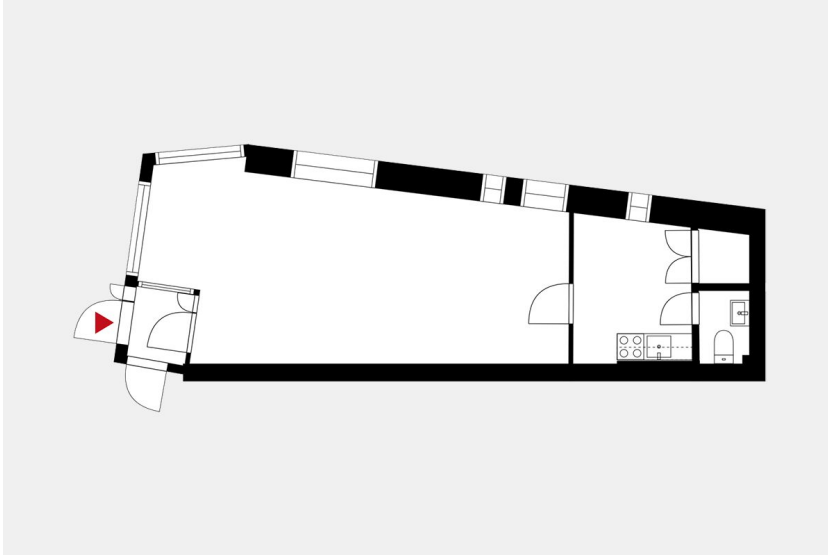

Toimitilaa Peltokatu 26, 33100 Tampere

Vuokrataan

Vuokrattavana toimisto-/liiketilaa Tampereen Tammelasta. Tämä 57 m² toimisto-/liiketila sijaitsee kiinteistön katutasossa. Tilassa oma keittiö ja wc.

Tilatyyppi