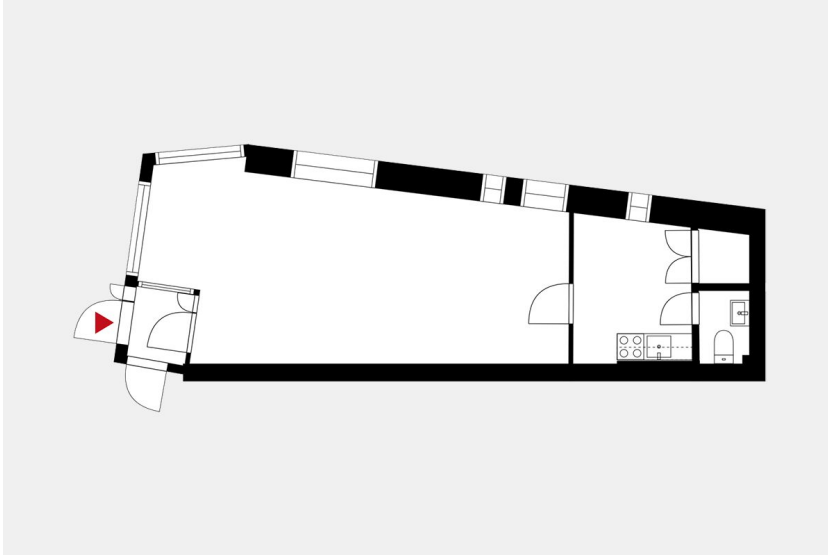

### Vuokrataan

Vuokrattavana toimisto-/liiketilaa Tampereen Tammelasta. Tämä 57 m<sup>2</sup> toimisto-/liiketila sijaitsee kiinteistön katutasossa. Tilassa oma keittiö ja wc.

### Tilatyyppi

Toimistotilaa	57 m <sup>2</sup>
Yhteensä	57 m <sup>2</sup>