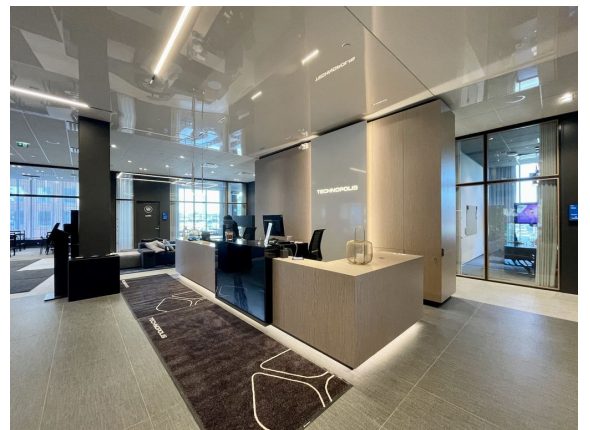

Tilatyyppi

Toimistotilaa	57 m²
Yhteensä	57 m²

Tilan tarjoaja

Bureau Real Estate Finland Oy

p. 044 723 4700, p. 044 723 4700

info@bref.fi | info@bref.fi

<https://www.bref.fi>