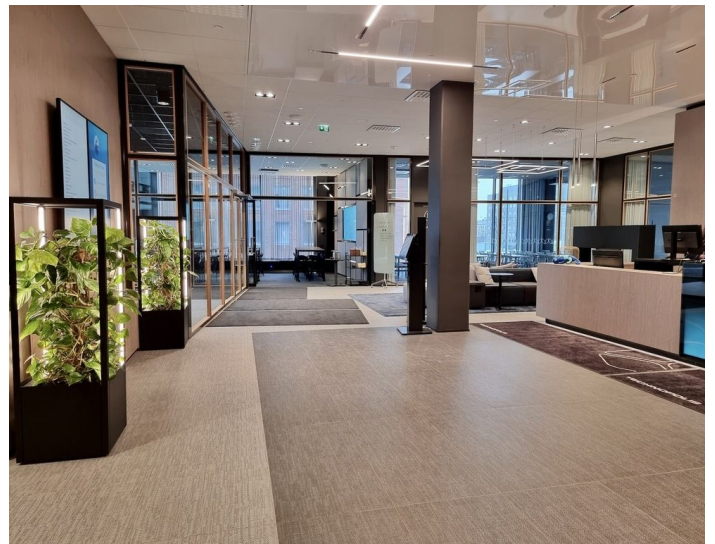

Toimitilaa Peltokatu 26, 33100 Tampere