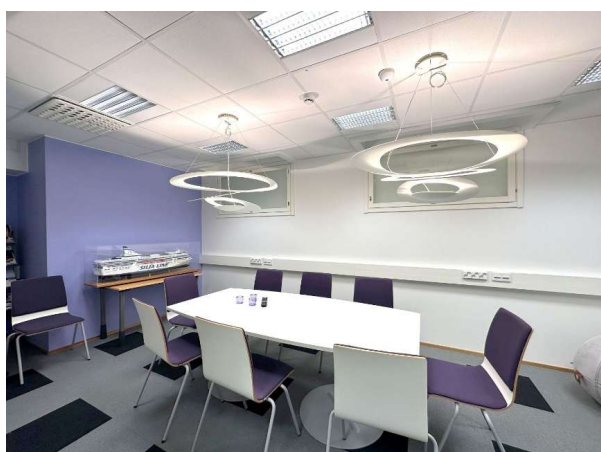

Toimitilaa Mariankatu 12, 15110 Lahti

Kuvia kohteesta

Yhteystiedot

Mikko Kantosaari
050 4434 055
mikko.kantosaari@ttilaa.fi

Siiri Eerola
0500 492 011
siiri.eerola@ttilaa.fi

SUOMEN TOIMITILA OY

Rautatiekatu 19-21 B, 4. krs, 15110 Lahti ■ +358 (0)50 4434 055, +358 (0)500 492 011 ■ info@ttilaa.fi ■ Y-tunnus 28789138 ■ ttilaa.fi