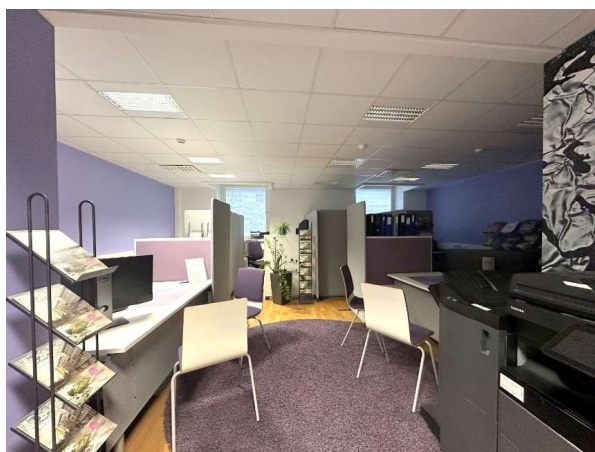

Toimitilaa Mariankatu 12, 15110 Lahti

Kuvia kohteesta

Yhteystiedot

Mikko Kantosaari
050 4434 055
mikko.kantosaari@ttilaa.fi

Siiri Eerola
0500 492 011
siiri.eerola@ttilaa.fi

SUOMEN TOIMITILA OY

Rautatiekatu 19-21 B, 4. krs, 15110 Lahti ■ +358 (0)50 4434 055, +358 (0)500 492 011 ■ info@ttilaa.fi ■ Y-tunnus 28789138 ■ ttilaa.fi