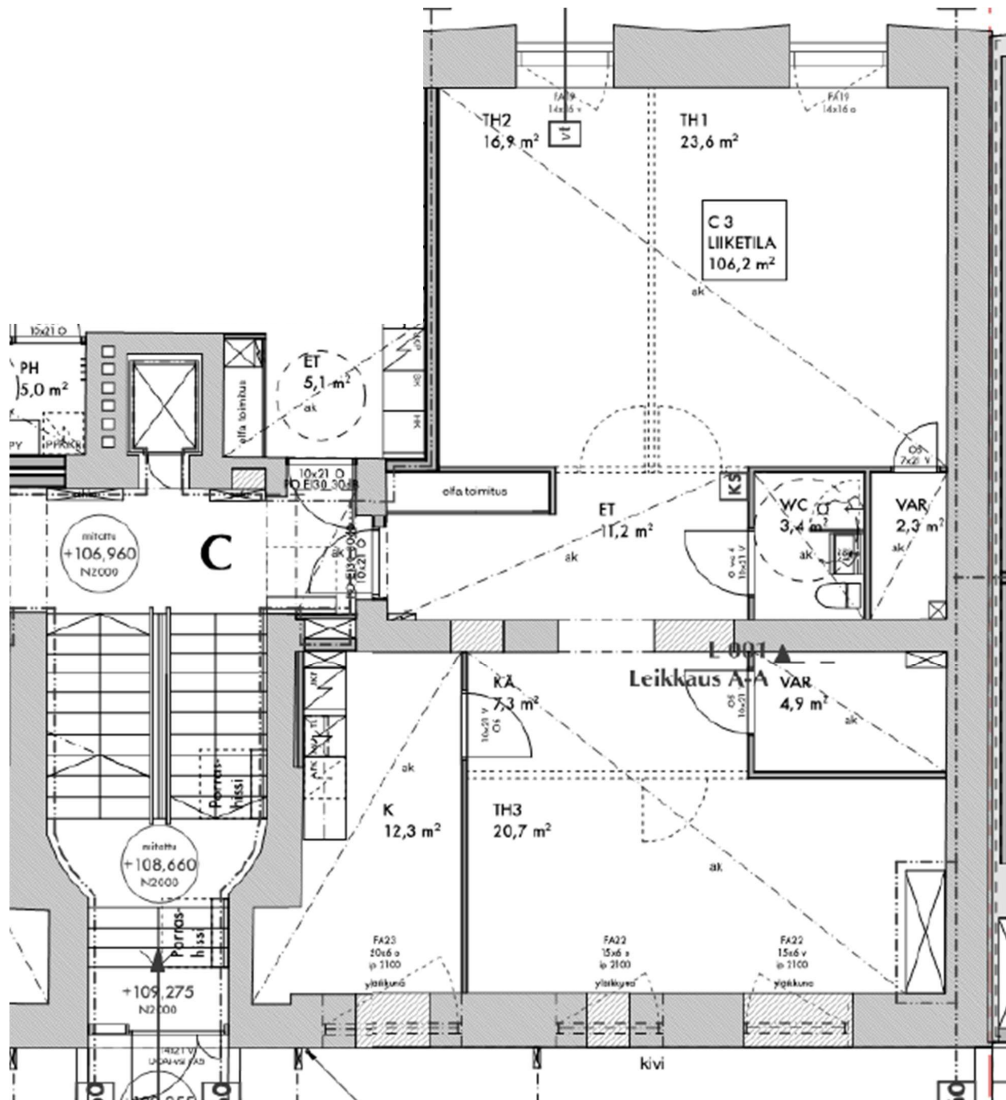

Toimitilaa Mariankatu 12, 15110 Lahti

Pohjakuva

Pohjakuva on ohjeellinen, ja poikkeaa todellisesta

SUOMEN TOIMITILA OY

Rautatiekatu 19-21 B, 4. krs, 15110 Lahti ■ +358 (0)50 4434 055, +358 (0)500 492 011 ■ info@tilaa.fi ■ Y-tunnus 28789138 ■ tilaa.fi