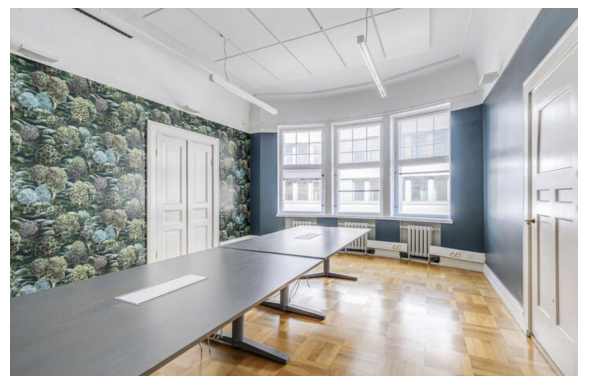

Tilatyyppi

Vuokra

0.00 e/kk

Tilan tarjoaja

RHG Real Estate

p. 050 469 5444

info@rhg.fi | jouko.raitanen@rhg.fi

<https://rhg.fi>