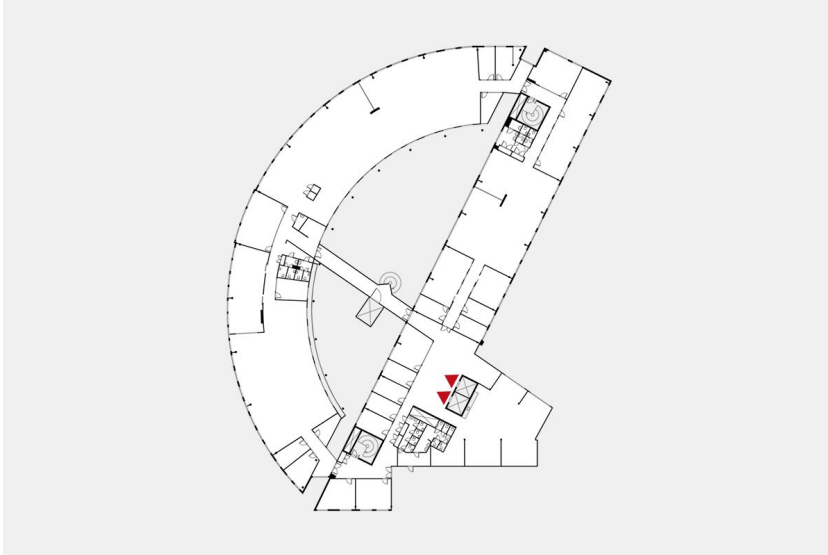

Toimitilaa Tekniikantie 14, 02150 Espoo

Vuokrataan

Toimistotilaa Technopolis Otaniemessä Innopoli 2:ssa aivan Kehä 1:n vieressä. Tämä 2000 m² toimistotila sijaitsee kiinteistön 2. kerroksessa.

Tilatyyppi