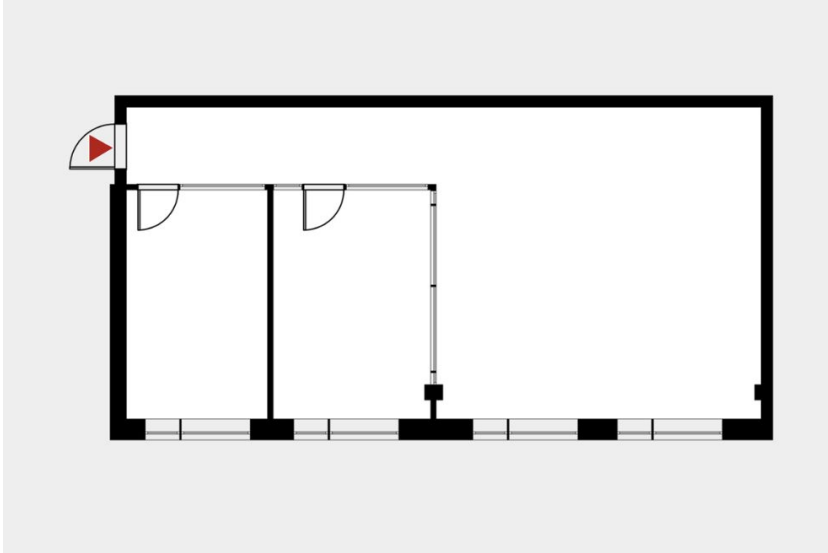

Toimitilaa Tekniikantie 14, 02150 Espoo

Vuokrataan

Toimistotilaa Technopolis Otaniemessä, aivan Kehä I:n vieressä. Tämä 55 m² pientoimistotila sijaitsee kiinteistön 1. kerroksessa. Wc- ja keittiötilat ovat yhteiskäyttöiset.