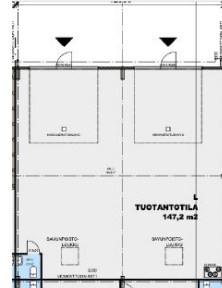

Toimitilaa Vieterikatu 7, 15700 Lahti

Vuokrataan

Vuokrattavana sisäänajettava halli (147 m²) uudiskohteesta. Tila soveltuu palvelu-, varasto- tai pientuotantotilaksi (lattiakantavuus on 4000kg/m²). Kohteessa on A-energialuokka, maalämpö/ lattialämmitys, koneellinen ilmanvaihto lämmön talteenotolla, öljyn- ja hiekanerotuskaivo, etälukitus/ sähkölukku, moottoroitu nosto-ovi ja käyntiovi, wc ja suihkuvalmius, käyttövalmis sähköistys ja voimavirta, valokuitu (a...

<https://rhg.fi>

Toimitilaa Vieterikatu 7, 15700 Lahti

Yleiskuvaus

Vuokrattavana sisäänajettava halli (147 m2) uudiskohteesta. Tila soveltuu palvelu-, varasto- tai pientuotantotilaksi (lattiakantavuus on 4000kg/m2). Kohteessa on A-energialuokka, maalämpö/ lattialämmitys, koneellinen ilmanvaihto lämmön talteenotolla, öljyn- ja hiekanerotuskaivo, etälukitus/ sähkölukku, moottoroitu nosto-ovi ja käyntiovi, wc ja suihkuvalmius, käyttövalmis sähköistys ja voimavirta, valokuitu (asiakas tekee oman sopimuksen), valaistu ja asfaltoitu piha, tallentava kameravalvonta. Parkkipaikat oman tilan edessä. Kysy lisää: Heli Reinberg, puh 0406474900, sp: heli.reinberg@rhg.fi