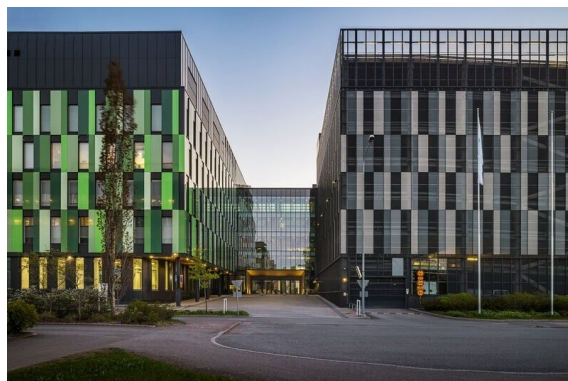

## Toimitilaa Itsehallintokuja 3, 02600 Espoo

### Vuokrataan

Itsehallintokuja 3 sijaitsee Espoon Leppävaarassa, kehäteiden ja Turunväylän solmukohdassa, ja kuuluu moderniin Colony Leppävaara -toimitilakonseptiin. Osoite on 02600 Espoo. Joukkoliikenne on ensiluokkaista: Leppävaaran juna-asema ja Jokeri-raitiotien linja 15 ovat lyhyen kävelymatkan päässä, ja useat bussilinjat pysähtyvät aivan rakennuksen vieressä. Polkupyöräilijöille löytyy kaupunkipyöräasema heti sisäänkäynnin tuntumassa....