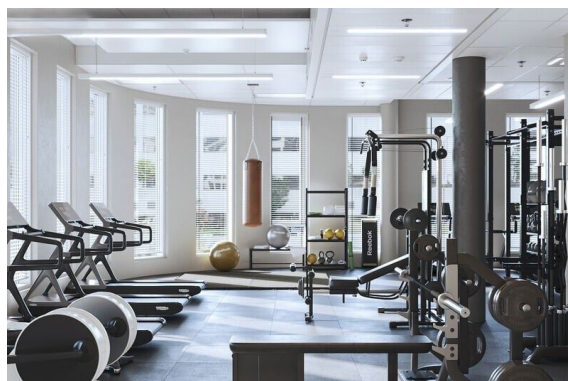

Tilatyyppi

Toimistotilaa	1529 m²
Yhteensä	1529 m²

Tilan tarjoaja

Croisette Real Estate Partner

p. +358 400 585 857, p. +358400585857
vuokraus@croisette.fi | vuokraus@croisette.fi
<https://www.croisette.fi>