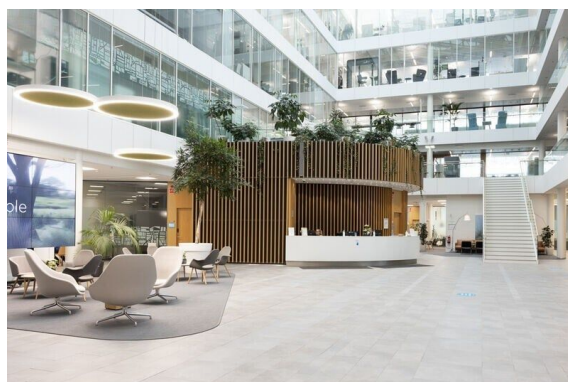

Tilatyyppi

Toimistotilaa	1529 m²
Yhteensä	1529 m²

Tilan tarjoaja

Croisette Real Estate Partner

p. +358 400 585 857, p. +358400585857
vuokraus@croisette.fi | vuokraus@croisette.fi
<https://www.croisette.fi>