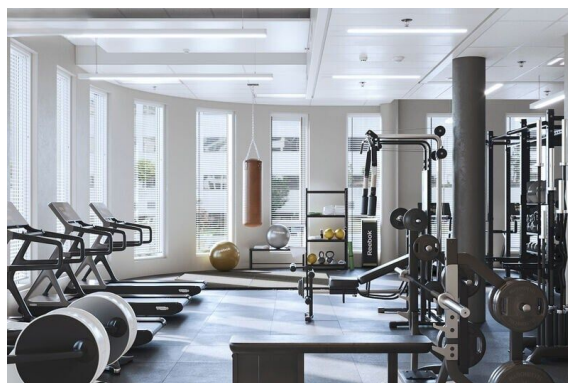

Tilatyypit

Toimistotilaa	772 m²
Yhteensä	772 m²

Tilan tarjoaja

Croisette Real Estate Partner

p. +358 400 585 857, p. +358400585857
vuokraus@croisette.fi | vuokraus@croisette.fi
<https://www.croisette.fi>