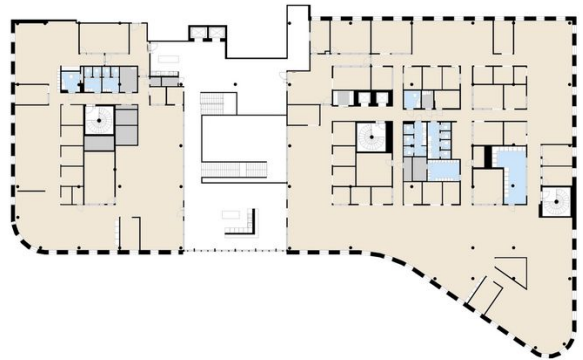

Toimitilaa Itsehallintokuja 3, 02600 Espoo