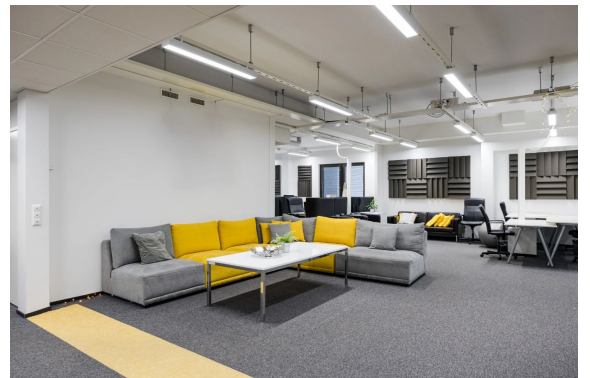

Toimitilaa Höyläämötie 14, 00380 Helsinki

Vuokrataan

Vuokrattavana koko 4. kerroksen avara, edullista ja hyväkuntoista toimistotilaa.

Tilatyyppi

Toimistotilaa	627 m ²
Yhteensä	627 m ²

Tilajako

Jaettavissa - noin 158 m²/202 m²/173 m²