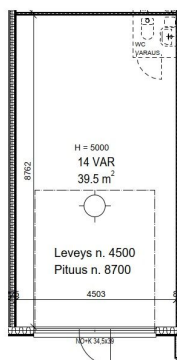

Toimitilaa Ilvesvuorenkatu 33, 01900 Nurmijärvi

TALLIOSAKE - TILAA TEKIJÖILLE
Yli 120 sijaintia Suomessa ja Ruotsissa

TÄMÄNKIN TILAN VUOKRAA
Jani Sanevuori
Aluemyyntipäällikkö
Etelä-Suomi, Vuokrauspalvelu, LVV
050 361 4814
jani.sanevuori@talliosake.fi