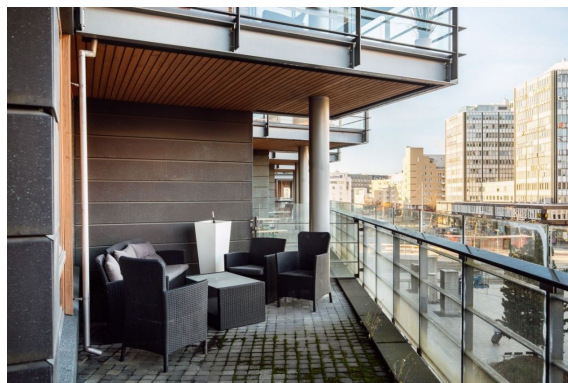

Toimitilaa Urho Kekkosen katu 3, 00100 Helsinki

Vuokrataan

Avotilatoimisto kiinteistön kolmannessa kerroksessa. Tilassa on erikoisuutena oma suuri parveke, josta näkymät sisäpihalle ja Tennispalatsin aukiolle. Kiinteistöstä on suora kulkuyhteys Kampin kauppakeskukseen, joten kaikki kauppakeskuksen päivittäistavara- ja ravintolatarjonnat ovat käytössäsi kulkematta ulkokautta. Lähistöllä on myös lukuisia parkkihalleja, joten sinä ja vieraasi löydätte takuulla vapaan parkkiruudun. ...

Toimitilaa Urho Kekkosen katu 3, 00100 Helsinki

Yleiskuvaus

Avotilatoimisto kiinteistön kolmannessa kerroksessa. Tilassa on erikoisuutena oma suuri parveke, josta näkymät sisäpihalle ja Tennispalatsin aukiolle. Kiinteistöstä on suora kulkuyhteys Kampin kauppakeskukseen, joten kaikki kauppakeskuksen päivittäistavara- ja ravintolatarjonnat ovat käytössäsi kulkematta ulkokautta. Lähistöllä on myös lukuisia parkkihalleja, joten sinä ja vieraasi löydätte takuulla vapaan parkkiruudun. Trigoran toimistorakennuskokonaisuus on rakennettu 2005 ja se on Pekka Helinin suunnittelema. Kokonaisuudessaan toimistorakennuskompleksista löytyy toimistoalaa 12 000 m². Croisette on uusi ja innovatiivinen toimitilojen välitysyriety Suomessa. Meillä on vahva halu auttaa teitä löytämään paras toimitilaratkaisu mahdollisimman vaivattomasti. Huomaathan, että kaikki vapaat ja vapautuvat tilat ovat kauttamme saatavilla. Osa tiloista on hiljaisessa markkinoinnissa, mutta ottamalla meihin yhteyttä saat nekin tietoosi. Palvelumme on tilanhakijoille täysin maksutonta.