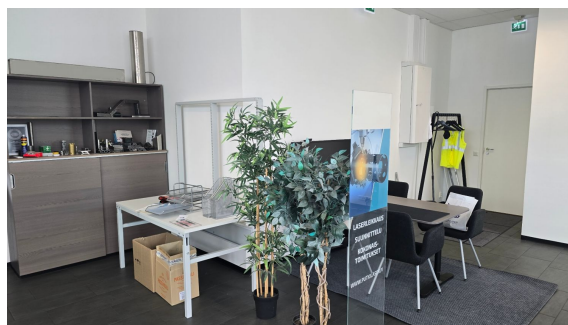

Tilan tarjoaja

K&K Vuokrauspalvelu

p. 044 2795494

asiakaspalvelu@kkvuokrauspalvelu.fi

<http://www.kkvuokrauspalvelu.fi/>