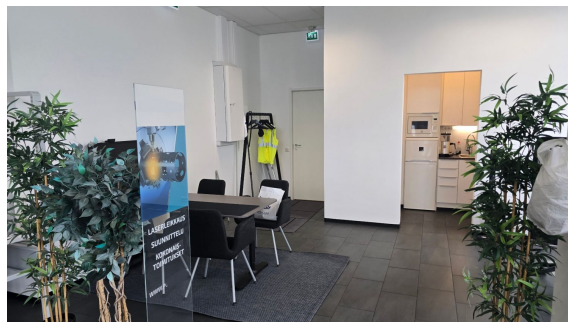

Tilan tarjoaja

K&K Vuokrauspalvelu

p. 044 2795494

asiakaspalvelu@kkvuokrauspalvelu.fi

<http://www.kkvuokrauspalvelu.fi/>