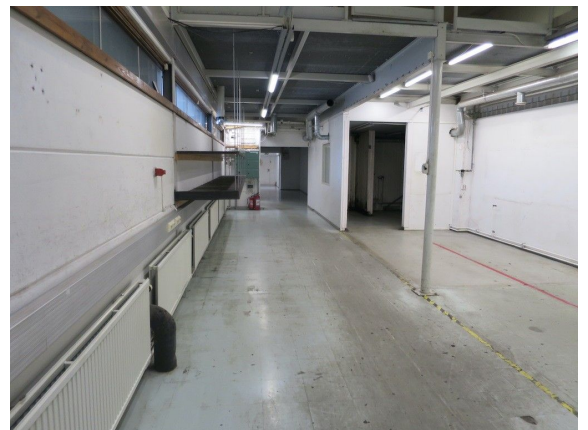

Toimitilaa Pulttitie 8, 00880 Helsinki

Vuokrataan

Tuotanto-/varastotila 445 m² Roihupelto. Lastausovi maantasalla. Tila on mahdollista jakaa 1-3 käyttäjälle. Vuokrataso noin 10,20 - 11,00 EUR/m²/kk +alv.