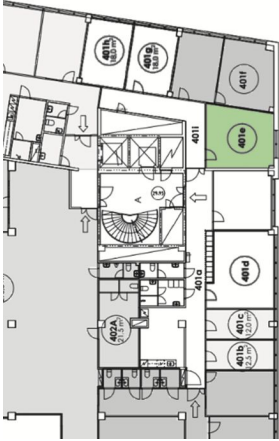

Toimitilaa Kumpulantie 5, 00520 Helsinki

Vuokrataan

Pientoimistotilaa Vallilan Pikselissä Helsingissä. Tämä 25 m² pientoimistotila sijaitsee kiinteistön 4. kerroksessa. Kerroksessa on yhteiskäyttöiset wc- ja keittiötilat.

Tilatyyppi

Toimistotilaa	25 m ²
Yhteensä	25 m ²

Kiinteistö

Pikseli on nykyaikainen toimistokiinteistö Vallilan keskeisellä paikalla, vain noin viiden minuutin kävelymatkan päässä Pasilan asemalta. Talo erottuu näkyvällä sijainnillaan, ja modernit toimitilat yhdistettyinä alueen palveluihin tarjoavat toimivan työympäristön. Erityispiirteenä on ylimmän kerroksen lounasravintola, jonka näkymät avautuvat kaupungin ylle. Saavutettavuus on erinomainen, ja Vallila yhdistää idyllisen puutaloympäristön, kaupungin sykkeen sekä ravintola- ja kahvilatarjonnan tasapainoiseksi työpäivän kehykseksi.