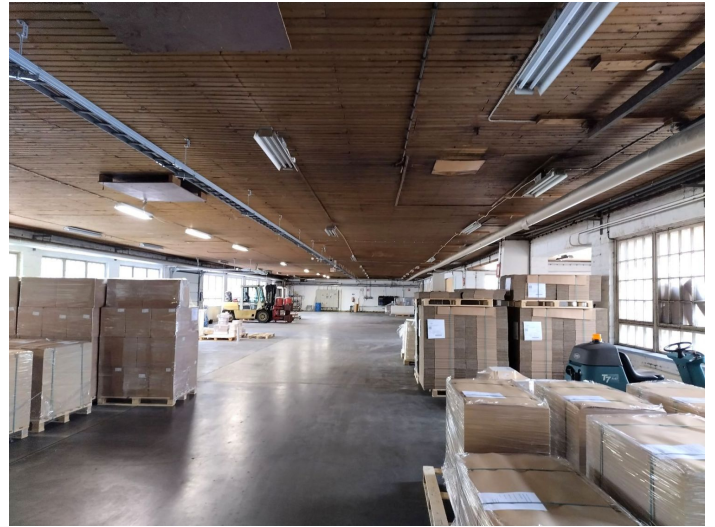

Toimitilaa Sorvarinkatu 13, 15700 Lahti