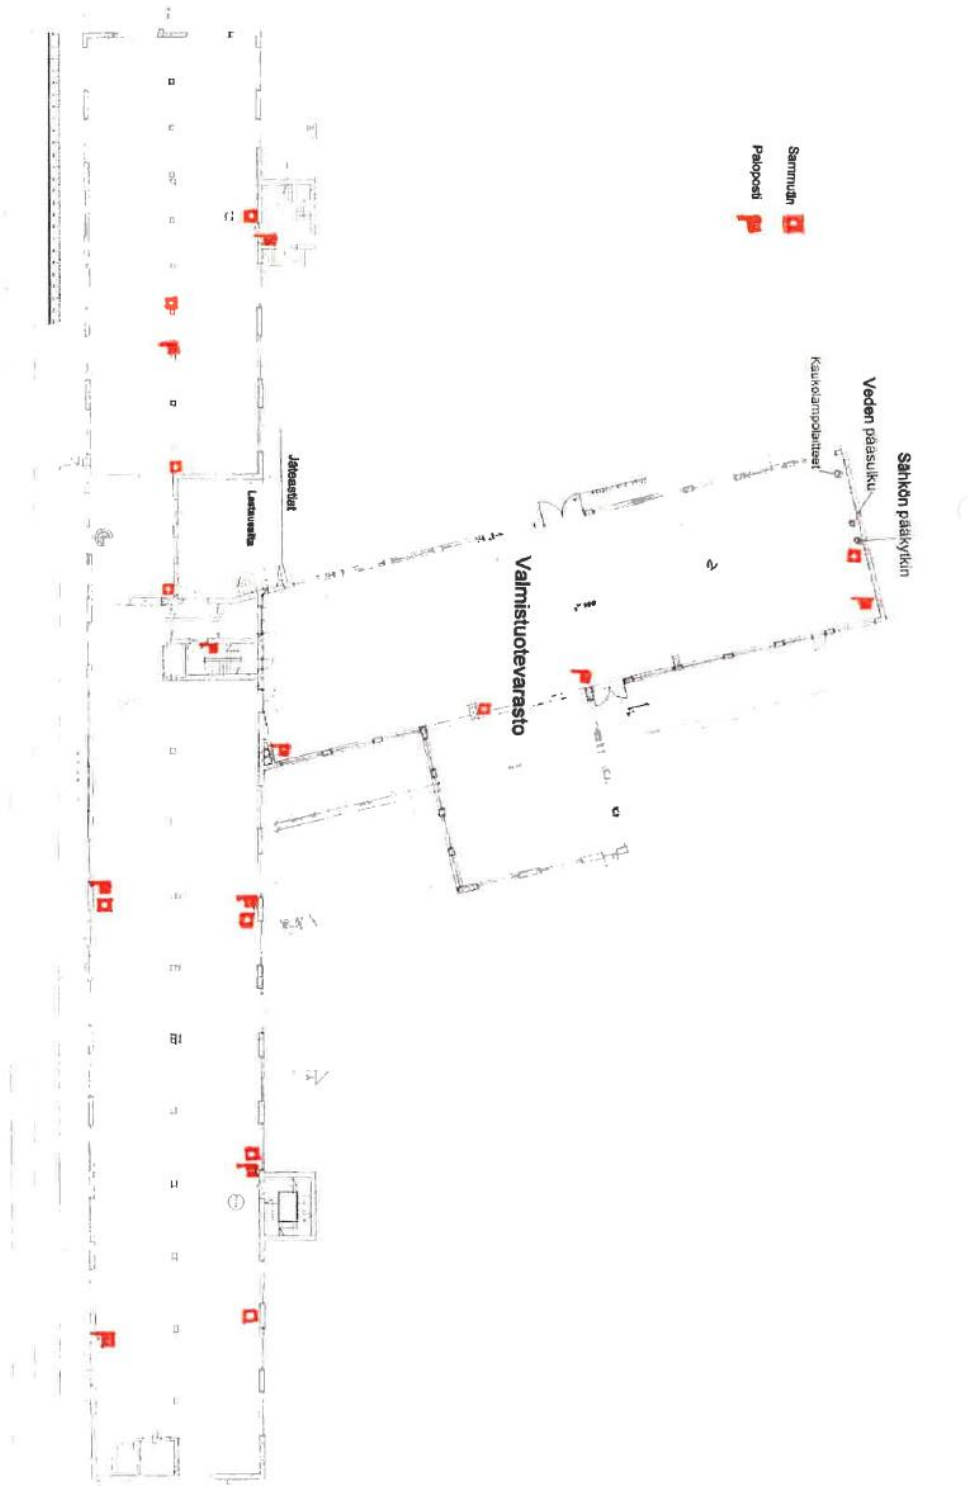

Toimitilaa Sorvarinkatu 13, 15700 Lahti

Pohjakuva

SUOMEN TOIMITILA OY

Rautatiekatu 19-21 B, 4. krs, 15110 Lahti ■ +358 (0)50 4434 055, +358 (0)500 492 011 ■ info@ttilaa.fi ■ Y-tunnus 28789138 ■ ttilaa.fi