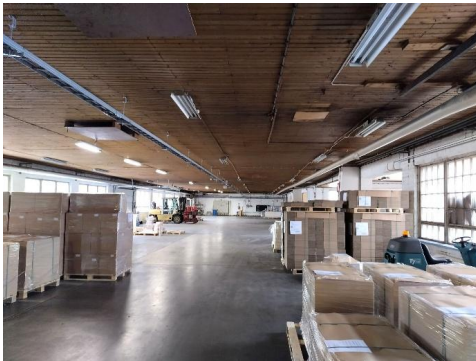

Toimitilaa Sorvarinkatu 13, 15700 Lahti

Kuvia kohteesta

Yhteystiedot

Mikko Kantosaari
050 4434 055
mikko.kantosaari@ttilaa.fi

Siiri Eerola
0500 492 011
siiri.eerola@ttilaa.fi