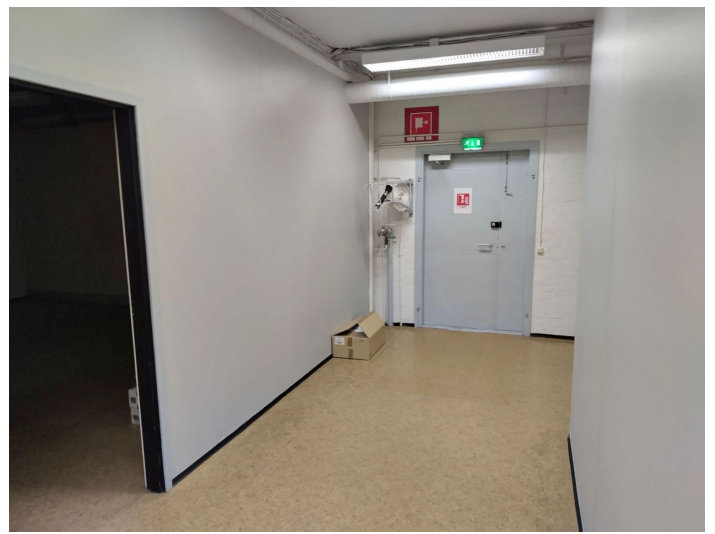

Toimitilaa Sorvarinkatu 13, 15700 Lahti