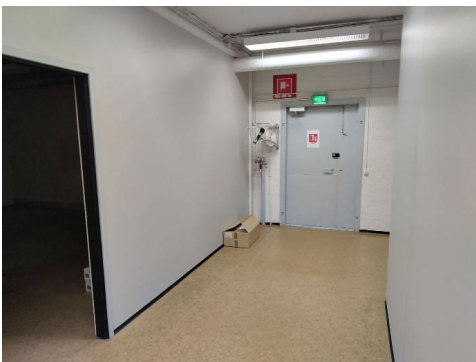

Toimitilaa Sorvarinkatu 13, 15700 Lahti

Kuvia kohteesta

Yhteystiedot

Mikko Kantosaari
050 4434 055
mikko.kantosaari@ttilaa.fi

Siiri Eerola
0500 492 011
siiri.eerola@ttilaa.fi