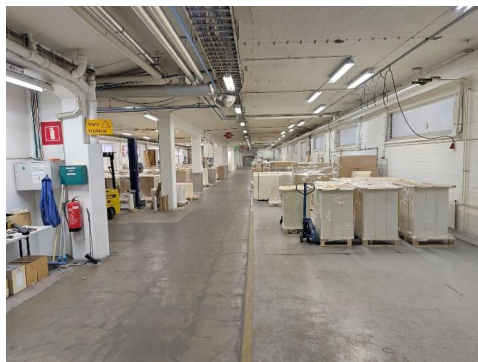

Toimitilaa Sorvarinkatu 13, 15700 Lahti

Kuvia kohteesta

Yhteystiedot

Mikko Kantosaari
050 4434 055
mikko.kantosaari@ttilaa.fi

Siiri Eerola
0500 492 011
siiri.eerola@ttilaa.fi