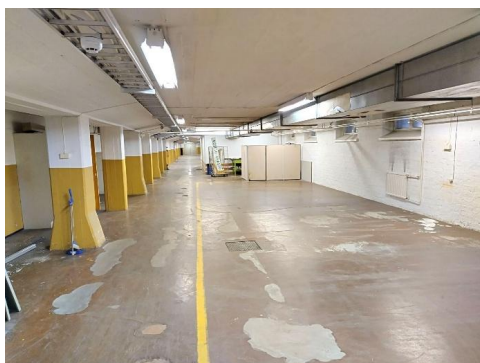

Toimitilaa Sorvarinkatu 13, 15700 Lahti

Kuvia kohteesta

Yhteystiedot

Mikko Kantosaari
050 4434 055
mikko.kantosaari@ttilaa.fi

Siiri Eerola
0500 492 011
siiri.eerola@ttilaa.fi

SUOMEN TOIMITILA OY

Rautatiekatu 19-21 B, 4. krs, 15110 Lahti ■ +358 (0)50 4434 055, +358 (0)500 492 011 ■ info@ttilaa.fi ■ Y-tunnus 28789138 ■ ttilaa.fi