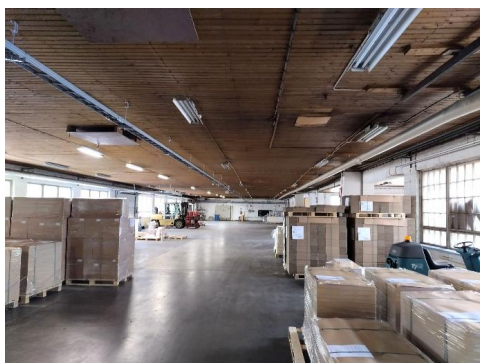

Toimitilaa Sorvarinkatu 13, 15700 Lahti

Kuvia kohteesta

Yhteystiedot

Mikko Kantosaari
050 4434 055
mikko.kantosaari@ttilaa.fi

Siiri Eerola
0500 492 011
siiri.eerola@ttilaa.fi

SUOMEN TOIMITILA OY

Rautatiekatu 19-21 B, 4. krs, 15110 Lahti ■ +358 (0)50 4434 055, +358 (0)500 492 011 ■ info@ttilaa.fi ■ Y-tunnus 28789138 ■ ttilaa.fi