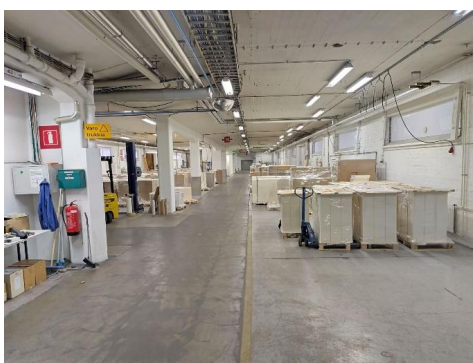

Toimitilaa Sorvarinkatu 13, 15700 Lahti

Kuvia kohteesta

Yhteystiedot

Mikko Kantosaari
050 4434 055
mikko.kantosaari@ttilaa.fi

Siiri Eerola
0500 492 011
siiri.eerola@ttilaa.fi

SUOMEN TOIMITILA OY

Rautatiekatu 19-21 B, 4. krs, 15110 Lahti ■ +358 (0)50 4434 055, +358 (0)500 492 011 ■ info@ttilaa.fi ■ Y-tunnus 28789138 ■ ttilaa.fi