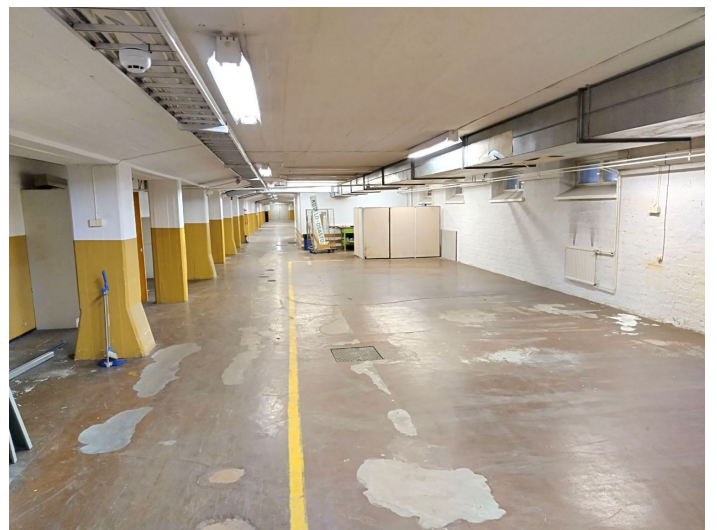

Toimitilaa Sorvarinkatu 13, 15700 Lahti