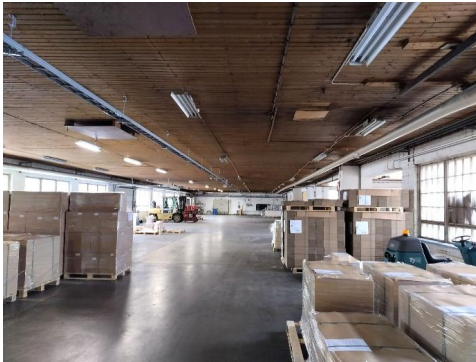

Toimitilaa Sorvarinkatu 13, 15700 Lahti

Kuvia kohteesta

Yhteystiedot

SUOMEN TOIMITILA OY

Rautatienkatu 19-21 B, 4. krs, 15110 Lahti ■ +358 (0)50 4434 055, +358 (0)500 492 011 ■ info@ttilaa.fi ■ Y-tunnus 28789138 ■ ttilaa.fi