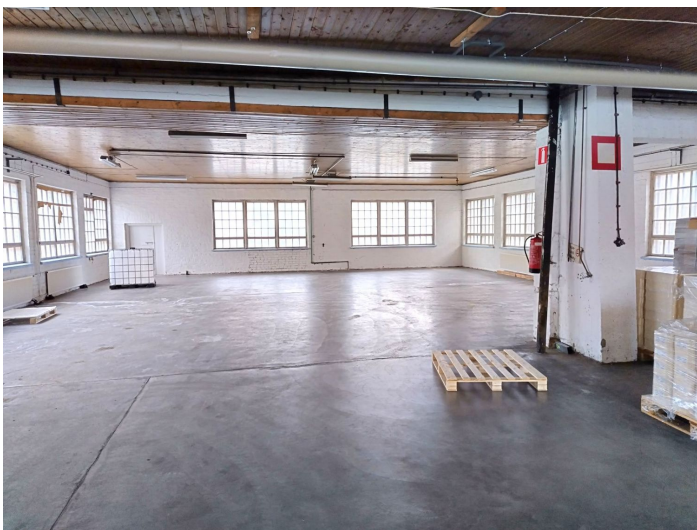

Toimitilaa Sorvarinkatu 13, 15700 Lahti