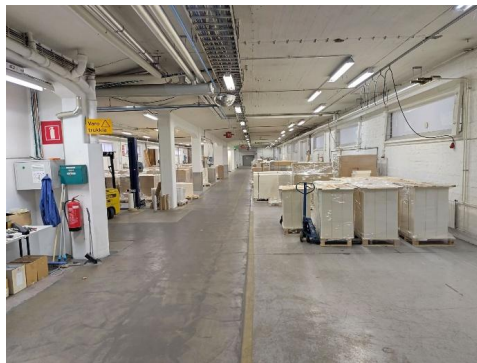

Toimitilaa Sorvarinkatu 13, 15700 Lahti

Kuvia kohteesta

Yhteystiedot

SUOMEN TOIMITILA OY

Rautatienkatu 19-21 B, 4. krs, 15110 Lahti ■ +358 (0)50 4434 055, +358 (0)500 492 011 ■ info@ttilaa.fi ■ Y-tunnus 28789138 ■ ttilaa.fi