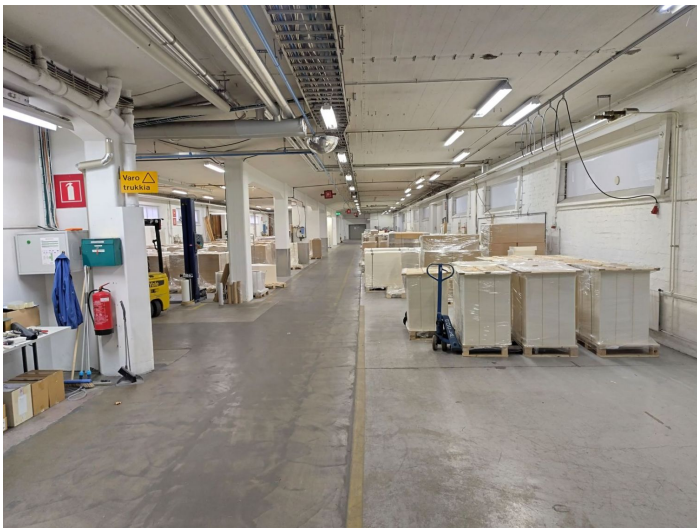

Toimitilaa Sorvarinkatu 13, 15700 Lahti