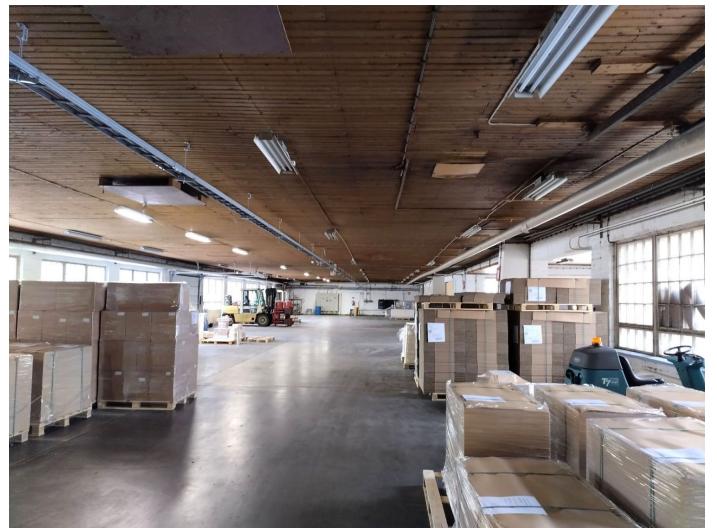

Toimitilaa Sorvarinkatu 13, 15700 Lahti