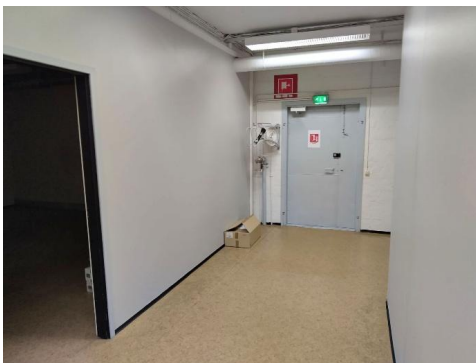

Toimitilaa Sorvarinkatu 13, 15700 Lahti

Kuvia kohteesta

Yhteystiedot

SUOMEN TOIMITILA OY

Rautatienkatu 19-21 B, 4. krs, 15110 Lahti ■ +358 (0)50 4434 055, +358 (0)500 492 011 ■ info@ttilaa.fi ■ Y-tunnus 28789138 ■ ttilaa.fi