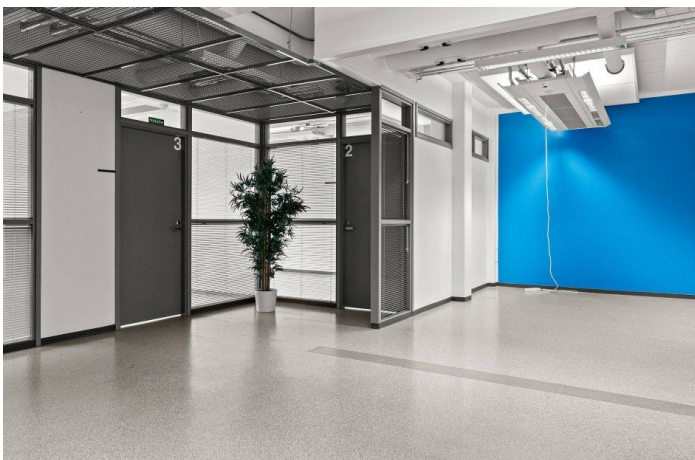

TULOSKIINTEISTÖT

**AUTAMME YRITYKSESI
TILATARPEIDEN MUUTTUESSA**

*Voit jättää yrityksellenne sopivan
toimitilan etsimisen meille!*

Palvelumme on tilanhakijoille veloitukseton.

OTA YHTEYTTÄ:
info@tulloskiinteistot.fi | www.tulloskiinteistot.fi