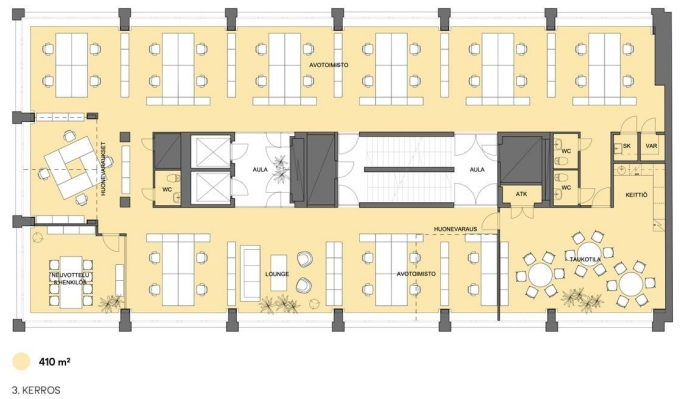

Toimitilaa Ruoholahdenkatu 14, 00180 Helsinki