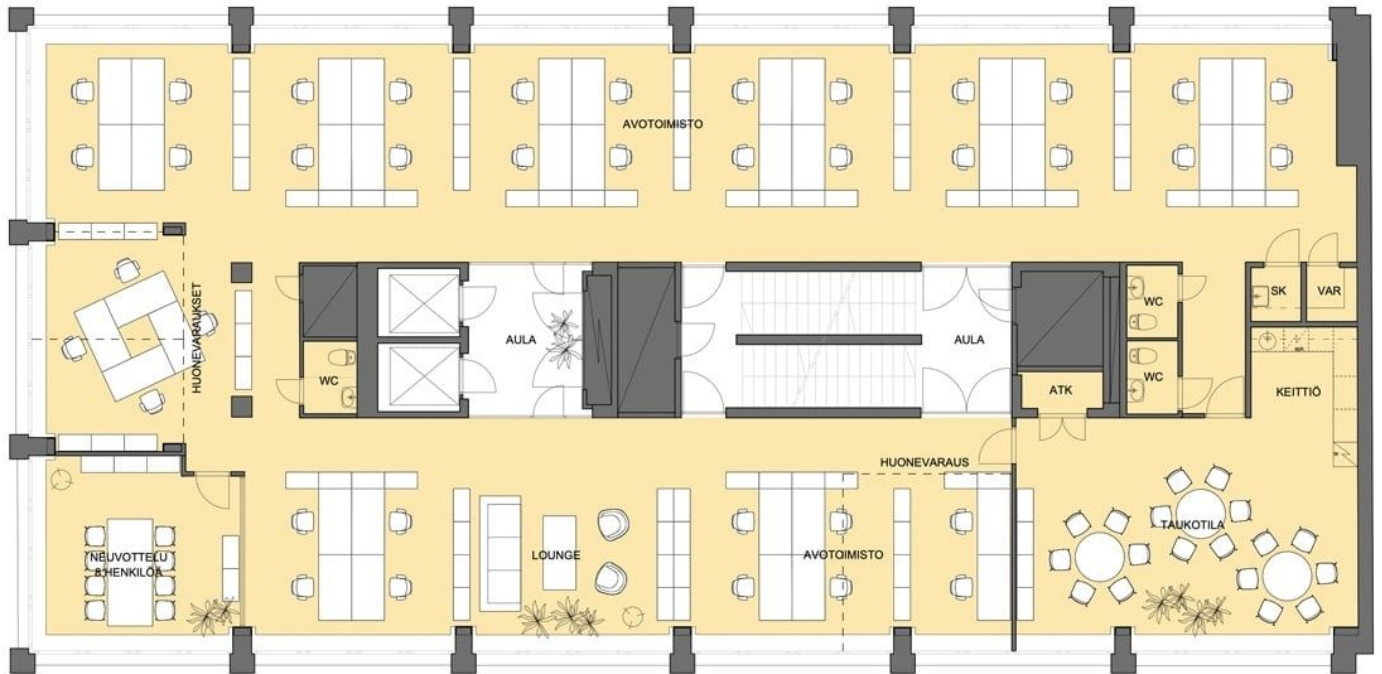

Toimitilaa Ruoholahdenkatu 14, 00180 Helsinki

● 410 m²

3. KERROS