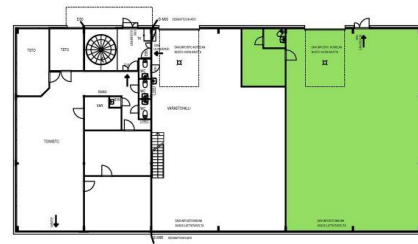

Jussilankatu 6
Jussilankatu 6, 15680 Lahti

1.KERROS / E-RAK
VUOKRATTAVAT TILAT

Varasto 236 m²

www.logicor.eu/fi

TULOSKIINTEISTÖT

**AUTAMME YRITYKSESI
TILATARPEIDEN MUUTTUESSA**

*Voit jättää yrityksellenne sopivan
toimitilan etsimisen meille!*

Palvelumme on tilanhakijoille veloitukseton.

OTTA YHTEYTTÄ:
info@tulloskiinteisto.fi | www.tulloskiinteisto.fi