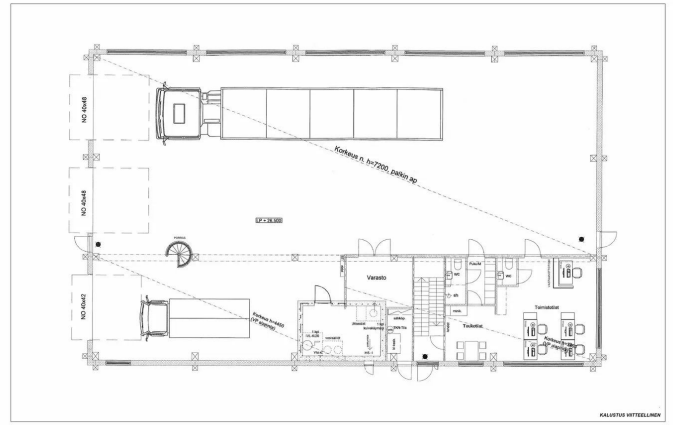

Toimitilaa Tatti 13, 00760 Helsinki

Tatti 13
00760 Helsinki

POHJAKUVA
1. krt, 1:100 (A3)
28.04.2024

newsec
Concept & Design