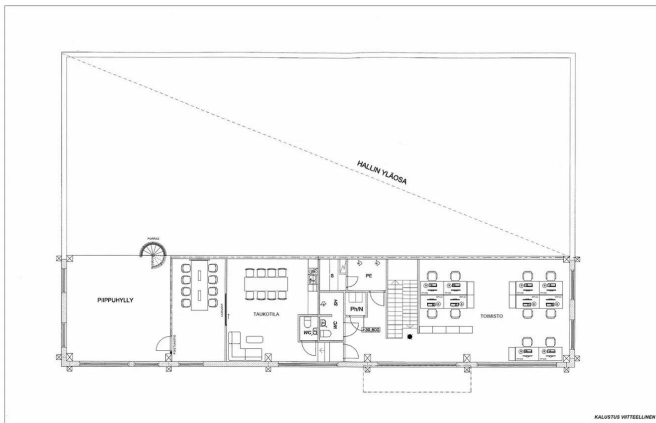

Tatti 13
00760 Helsinki

POHJAKUVA
2. krt, 1:100 (A3)
28.04.2024

newsec
Concept & Design