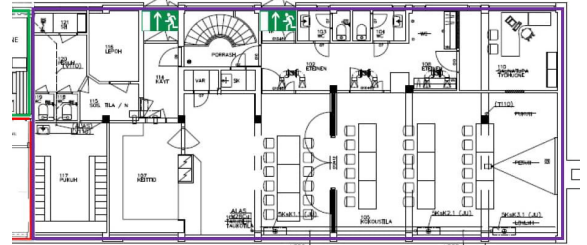

Toimitilaa Linnansalmentie 26, 73100 Lapinlahti

Vuokrataan

Monipuolinen liiketila / kokoontumistila Lapinlahden keskustassa
Valmistuskeittiö + isot salit + sosiaalililat Vuokrattavana monikäyttöinen tilakokonaisuus Lapinlahden keskustassa. Tila soveltuu erinomaisesti esimerkiksi pitopalvelulle, yhdistystoimintaan, koulutuskäyttöön tai muuhun kokoontumis- ja harrastetoimintaan. Tilassa on toimiva ja tilava valmistuskeittiö, joka mahdollistaa ruoanvalmistuksen...

Tilatyyppi

Toimistotilaa	228 m²
Yhteensä	228 m²