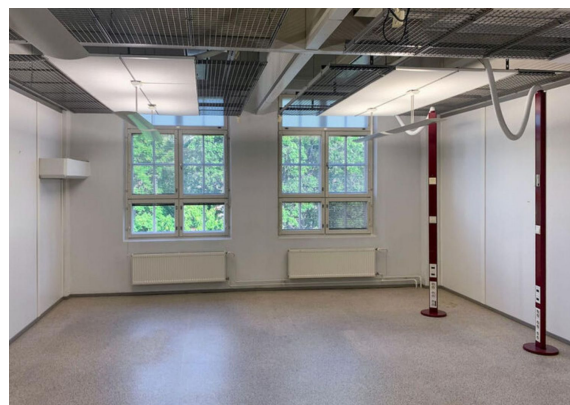

Tilatyyppi

Toimistotilaa	548 - 1796 m²
Yhteensä	548 - 1796 m²