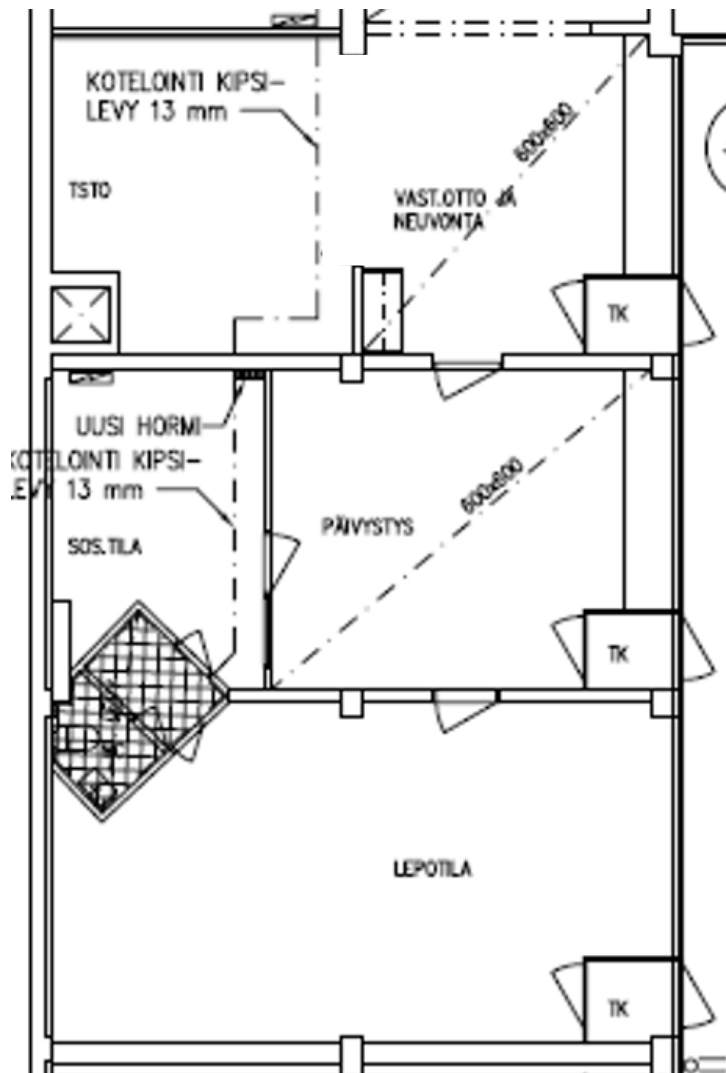

Toimitilaa Hämeenkatu 9, 15110 Lahti

Pohjakuva

Yhteystiedot

Siiri Eerola

0500 492 011

siiri.eerola@ttilaa.fi

SUOMEN TOIMITILA OY

Rautatiekatu 19-21 B, 4. krs, 15110 Lahti ■ +358 (0)50 4434 055, +358 (0)500 492 011 ■ info@ttilaa.fi ■ Y-tunnus 28789138 ■ ttilaa.fi