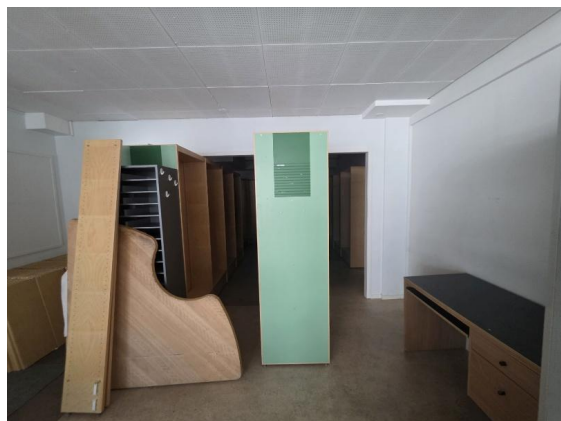

Toimitilaa Hämeenkatu 9, 15110 Lahti

Kuvia kohteesta

SUOMEN TOIMITILA OY

Rautatiekatu 19-21 B, 4. krs, 15110 Lahti ■ +358 (0)50 4434 055, +358 (0)500 492 011 ■ info@ttilaa.fi ■ Y-tunnus 28789138 ■ ttilaa.fi