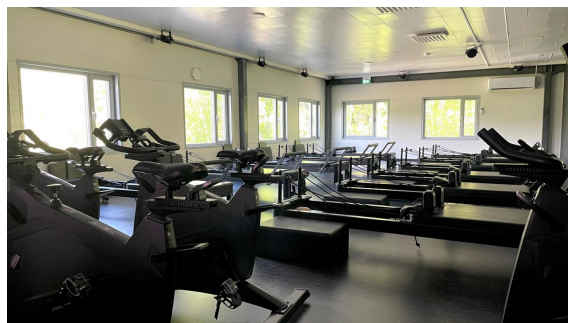

Toimitilaa Noutokatu 5, 21100 Naantali