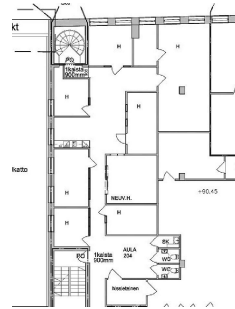

Toimitilaa Viinikankatu 45, 33800 Tampere

Vuokrataan

Vuokrattavana siistikuntoinen ja monipuolinen 224 m² toimistotila suositulla Nekalan yritysalueella Tampereella. Erinomainen sijainti ja toimiva tilaratkaisu tekevät kohteesta loistavan vaihtoehdon yritykselle, joka arvostaa hyvää saavutettavuutta ja viihtyisää työympäristöä. Toisen kerroksen toimitila tarjoaa tehokkaan kokonaisuuden, johon kuuluu tilava sisäntuloaula, kahdeksan erillistä toimistohuonetta, ne...

Tilatyyppi

Toimistotilaa	224 m ²
Yhteensä	224 m ²

Tilan tarjoaja

Blanc Toimitilat

p. +358409642482
masa.hakala@blanckiinteisto.com

Toimitilaa Viinikankatu 45, 33800 Tampere**Yleiskuvaus**

Vuokrattavana siistikuntoinen ja monipuolinen 224 m² toimistotila suositulla Nekalan yritysalueella Tampereella. Erinomainen sijainti ja toimiva tilaratkaisu tekevät kohteesta loistavan vaihtoehdon yritykselle, joka arvostaa hyvää saavutettavuutta ja viihtyisää työympäristöä. Toisen kerroksen toimitila tarjoaa tehokkaan kokonaisuuden, johon kuuluu tilava sisääntuloaula, kahdeksan erillistä toimistohuonetta, neuvottelutila, keittiö, kaksi wc:tä sekä siivouskomero. Tilat soveltuvat erinomaisesti esimerkiksi asiantuntija-, hallinto- tai projektityöskentelyyn. Toimiston tuloilman viilennys lisää käyttömukavuutta ympäri vuoden. Kerrokseen on tavarahissiyhteys suoraan katutasen lastauslaiturilta, mikä helpottaa tavarankuljetuksia ja arjen logistiikkaa. Nekala on yksi Tampereen suosituimmista yritysalueista, josta on nopeat yhteydet keskustaan, valtateille sekä julkisen liikenteen verkostoihin. Alueella toimii laajasti eri alojen yrityksiä ja palveluita. 224 m² toimistotila 2. kerros 7 erillistä toimistohuonetta 1 Neuvottelutila Keittiö 2 wc:tä Tuloilman viilennys Tavarahissiyhteys lastauslaiturilta Hyvä sijainti Nekalassa Vuokraan lisätään alv + kulut. Ota yhteyttä ja kysy lisää!
www.blanc.toimitilat.fi Masa Hakala
masa.hakala@blanckiinteisto.com +358 40 964 2482