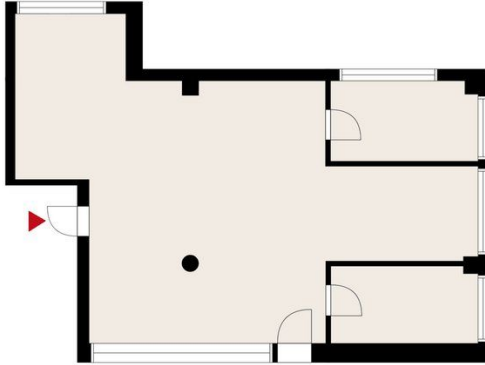

Toimitilaa Linnoitustie 2A, 02600 Espoo

Tiloja.fi