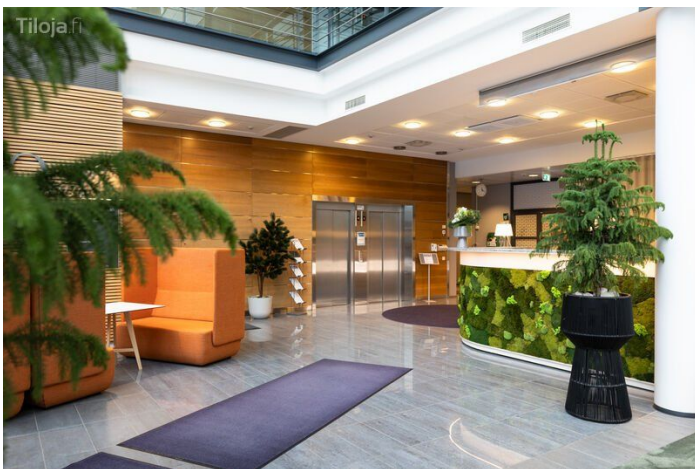

Quartetto Business Park Basso

Linnoitustie 2a, Espoo

- Vieraspysäköinti talon edustalla.
- Etäisyydet:
  Bussipysäkki alle 100 m
  Juna-asema 300 m
  Tuleva Raide-Jokeri 200 m
  Lentoasemalle autolla 20 min
  Helsingin keskustaan autolla n. 20 min