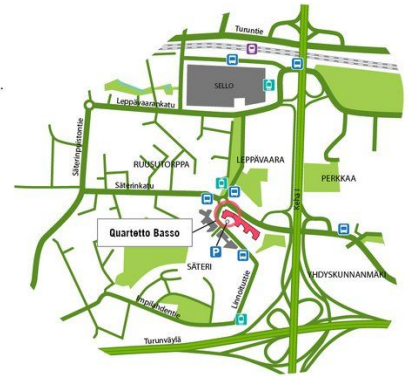

Rakennusvuosi

2019

Toimitilaa Linnoitustie 2A, 02600 Espoo

Tiloja.fi

Tiloja.fi

Tiloja.fi

Quartetto Business Park Basso

Linnoitustie 2a, Espoo

- Vieraspysäköinti talon edustalla.
- Etäisyydet:
Bussipysäkki alle 100 m
Juna-asema 300 m
Tuleva Raide-Jokeri 200 m
Lentoasemalle autolla 20 min
Helsingin keskustaan autolla n. 20 min

Tiloja.fi