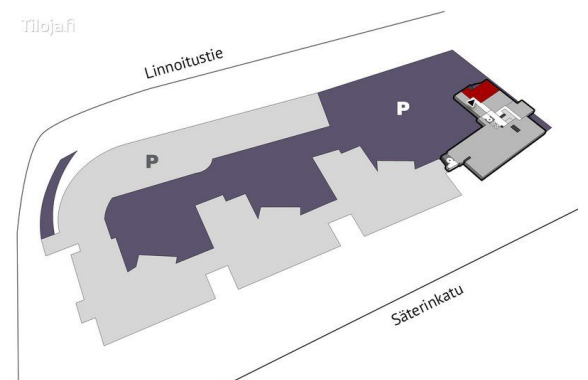

Toimitilaa Linnoitustie 2A, 02600 Espoo

Vuokrataan

Moderni ja juuri remontoitu toimistotila Leppävaaran parhaalla sijainnilla! Tyylikäs ja valoisa toimitila tarjoaa toimivan kokonaisuuden yrityksesi tarpeisiin: avotyötilan lisäksi tilassa on kaksi erillistä työhuonetta, jotka soveltuvat erinomaisesti esimerkiksi neuvottelu-, tiimi- tai johtotiloiksi. Toimisto sijaitsee neljännen kerroksen viihtyisällä pientoimistoalueella, jossa arki sujuu vaivattomasti. Vuok...

Tilatyyppi

Toimistotilaa	99 m ²
Yhteensä	99 m ²

Tilan tarjoaja

Blanc Toimitilat

p. +358409642482
masa.hakala@blanckiinteisto.com

Toimitilaa Linnoitustie 2A, 02600 Espoo**Yleiskuvaus**

Moderni ja juuri remontoitu toimistotila Leppävaaran parhaalla sijainnilla! Tyylikäs ja valoisa toimitila tarjoaa toimivan kokonaisuuden yrityksesi tarpeisiin: avotyötilan lisäksi tilassa on kaksi erillistä työhuonetta, jotka soveltuvat erinomaisesti esimerkiksi neuvottelu-, tiimi- tai johtotiloiksi. Toimisto sijaitsee neljännen kerroksen viihtyisällä pientoimistoalueella, jossa arki sujuu vaivattomasti. Vuokraan sisältyy käyttöoikeus kerroksen laadukkaisiin yhteistiloihin, kuten moderniin keittiöön, taukotilaan ja wc-tiloihin. Lisäksi vuokra sisältää siivouksen, sähkön sekä aulapalvelun - tuo mukana vain omat kalusteet ja aloita työskentely heti. Käytössäsi ovat myös Quartetto-yrityskorttelin monipuoliset tukipalvelut, jotka tekevät työpäivästä entistä sujuvamman. Sijainti on erinomainen Espoon Leppävaarassa: Raide-Jokerin pysäkki noin 100 m Leppävaaran juna-asema kävelyetäisyydellä Kauppakeskus Sellon kattavat palvelut muutaman minuutin päässä Tervetuloa tutustumaan tähän muuttovalmiiseen toimitilaan! Vuokraan lisätään alv + kulut. Ota yhteyttä ja kysy lisää! www.blanc.toimitilat.fi Masa Hakala masa.hakala@blanckiinteisto.com +358 40 964 2482

Rakennusvuosi

2019

Toimitilaa Linnoitustie 2A, 02600 Espoo

Tiloja.fi

Tiloja.fi

Tiloja.fi

Quartetto Business Park Basso

Linnoitustie 2a, Espoo