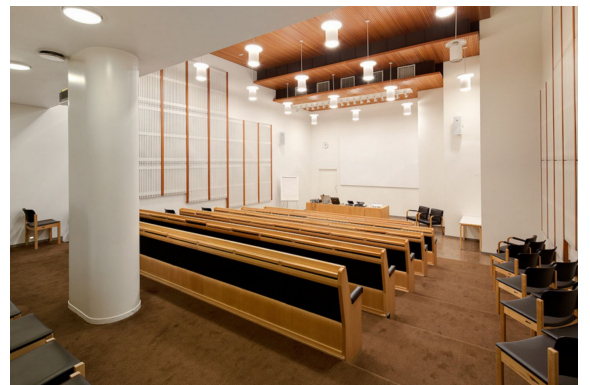

Toimitilaa Sähkötalon 1. kerroksessa, Kampinkuja 2, 00100 Helsinki

Vuokrataan

VillageWorks Sähkökotalo tarjoaa joustavat ja edulliset toimistotilat palveluilla Helsingin ydinkeskustassa, Kampin kauppakeskuksen yhteydessä. Sähkökotalosta vuokraat oman toimiston tai coworking-työpisteen ilman pitkiä sitoumuksia ja kaikki palvelut yhdellä selkeällä hinnalla.

Tilatyyppi

Toimistotilaa	13 - 75 m²
Työtilaa	13 - 75 m²
Yhteensä	13 - 75 m²

Tilajako

Jaettavissa - Toimistohotellista löytyy erikokoisia toimistohuoneita sekä coworking-tiloja. Oman huoneen tai työpisteen lisäksi asiakkaiden käytössä on jaetut yhteiset tilat, kuten keittiöt, neuvotteluhuoneet, puhelinkopit ja coworking-tila.

Tilan tarjoaja

p. +358 10 271 0671

myynti@villageworks.com

<https://villageworks.com/sahkotalo/>