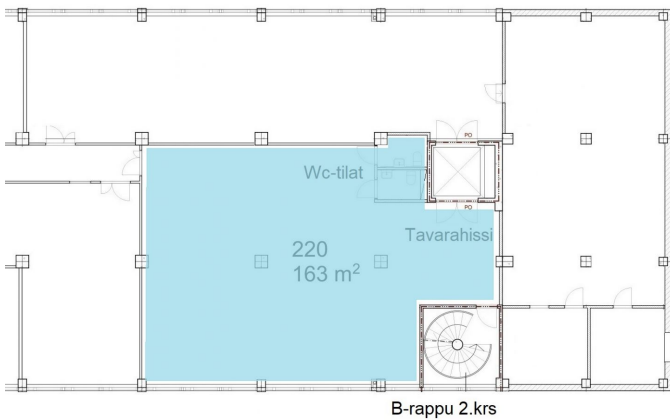

Toimitilaa Sorvaajankatu 9 A, 00880 Helsinki